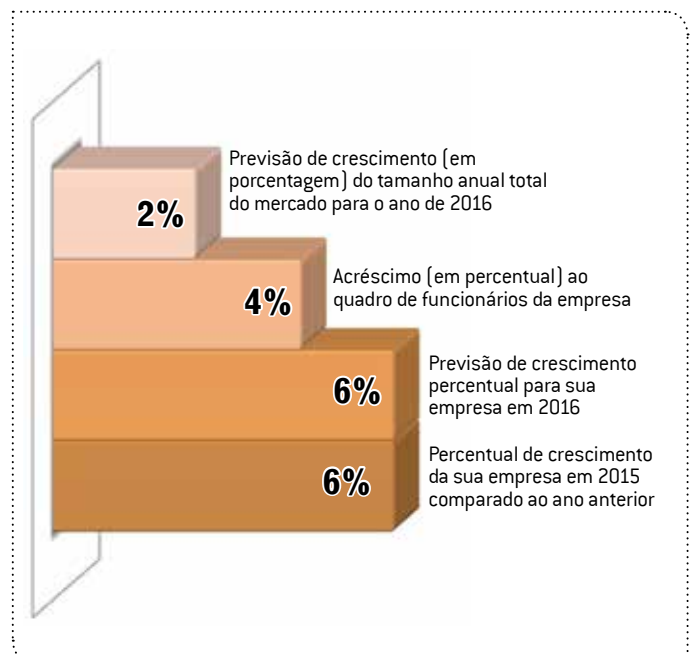

PREVISÕES DE CRESCIMENTO