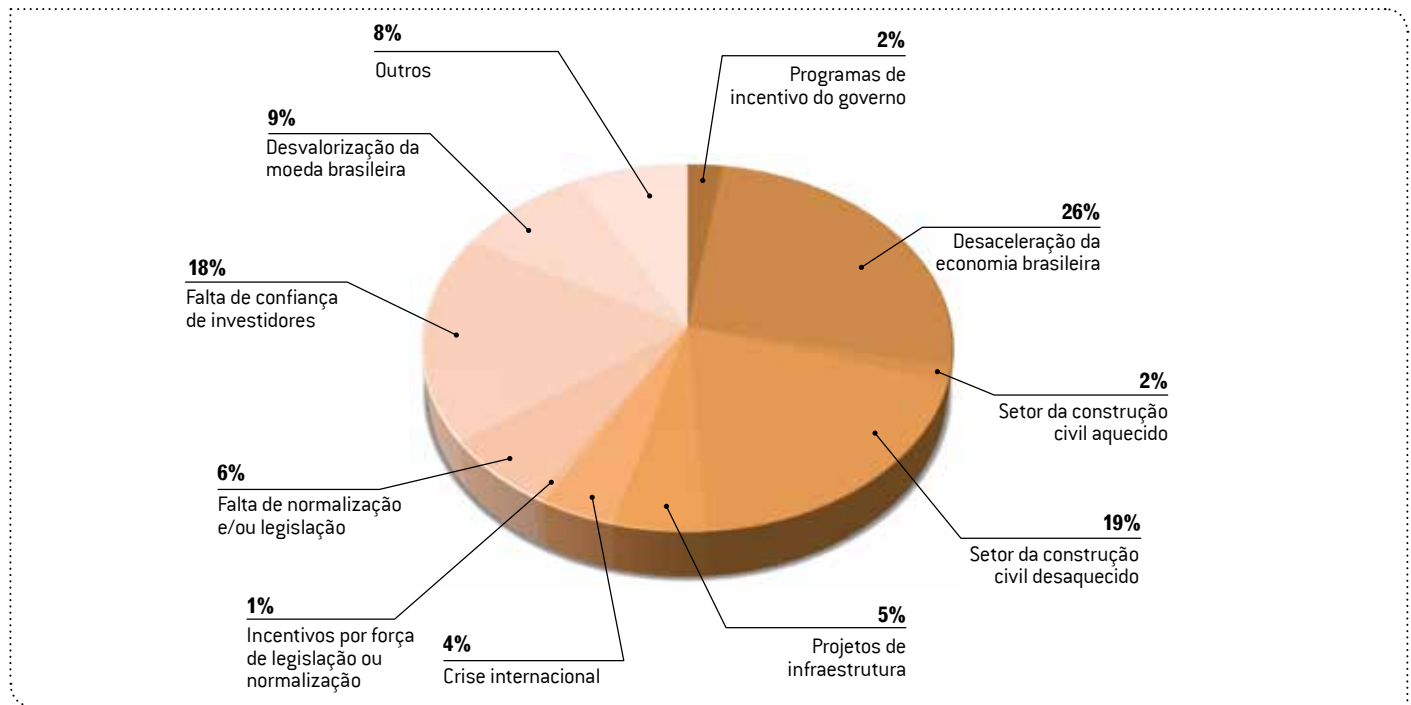

Tendo em vista o momento econômico atual em que o país se encontra, as empresas acreditam que a desaceleração econômica, assim como o desaquecimento da construção civil e a falta de confiança dos investidores são os grandes entraves ao crescimento deste mercado.

FATORES QUE DEVEM INFLUENCIAR O MERCADO DE MATERIAIS ELÉTRICOS EM 2016