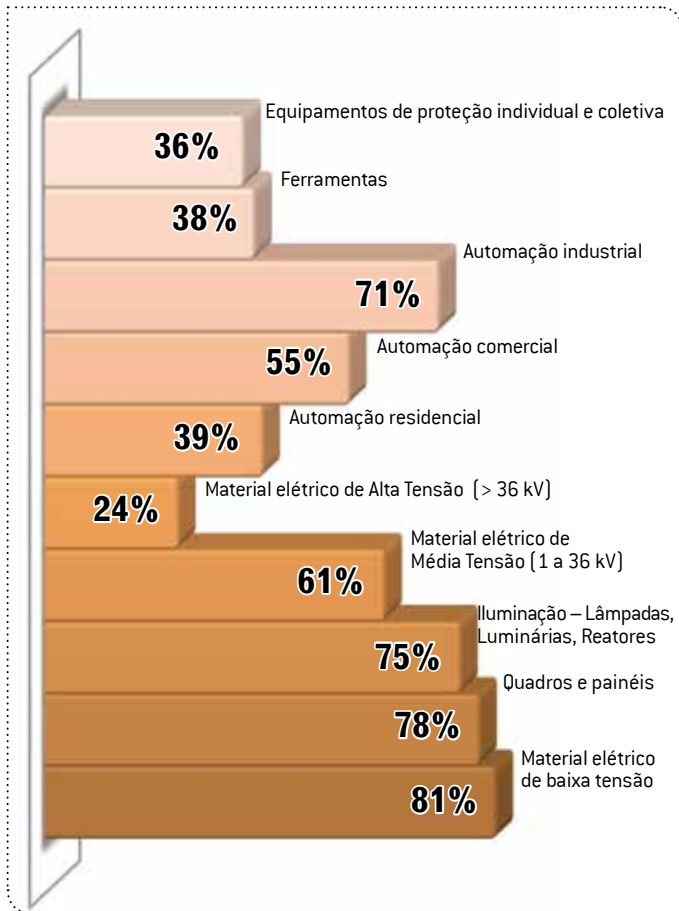

PRODUTOS MAIS COMERCIALIZADOS