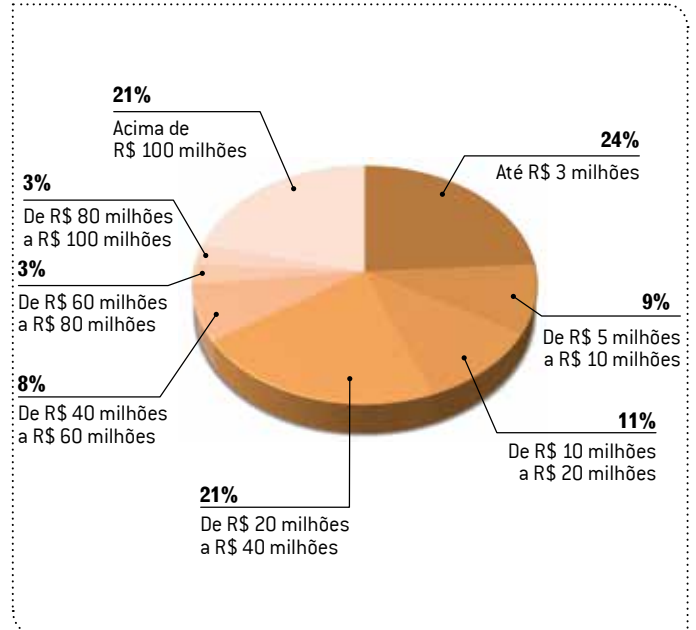

FATURAMENTO BRUTO ANUAL DAS EMPRESAS EM 2015