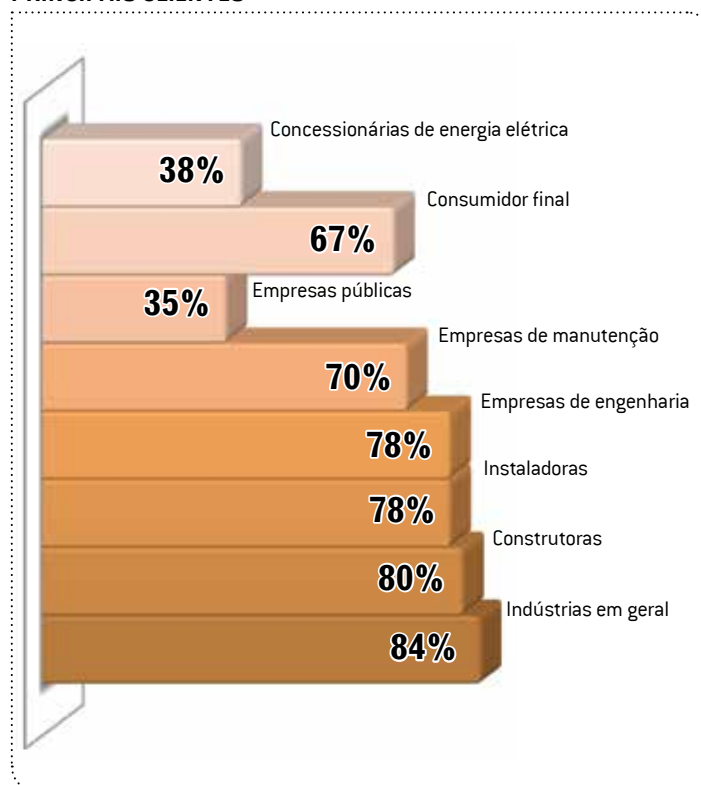

Números do mercado de revenda e distribuição de materiais elétricos

A indústria continua sendo o principal foco comercial dos revendedores e distribuidores de materiais elétricos no país, segundo afirmaram 82% das empresas que participaram do levantamento. No ano anterior, este índice era de 89%. O setor residencial foi o menos citado, por 42% das companhias, mesmo percentual registrado há um ano.

PRINCIPAIS SEGMENTOS DE ATUAÇÃO

A adoção das certificações continua pouco relevante. Se no ano passado, 3% das empresas afirmaram possuir a ISO 14001, de gestão ambiental, e 41% disseram contar com a ISO 9001, de gestão de processos; neste ano, os índices registrados foram de 6% e 28%, respectivamente.

CERTIFICAÇÕES ISO

Se a indústria foi apontada como a principal área de atuação, é ela também o principal cliente deste mercado. 84% das empresas pesquisadas mencionaram a indústria como principal consumidora. Construtoras, instaladoras, empresas de engenharia e manutenção aparecem em seguida.

PRINCIPAIS CLIENTES

No que diz respeito aos produtos mais comercializados, destaque para os materiais elétricos de baixa tensão, citados por 81% das empresas. Na sequência, estão os quadros e painéis (78%), os produtos para iluminação, como lâmpadas e luminárias (75%) e automação industrial (75%). Confira o gráfico com mais detalhes.