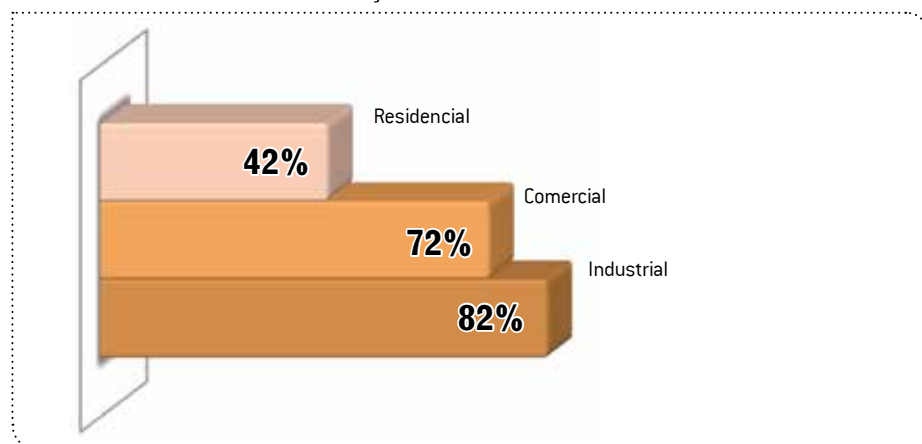

Sobre a forma de captação de clientes mais usual entre as empresas deste segmento, o telemarketing aparece na ponta da lista, mencionado por 68% das pesquisadas. Em seguida, estão as indicações de mercado (61%) e os vendedores externos (60%).

Mais informações relevantes sobre o mercado de revenda e distribuição de materiais elétricos podem ser encontradas na pesquisa que é publicada na íntegra a seguir. Vale lembrar que esta pesquisa não deve ser tomada como um estudo oficial. Trata-se apenas de uma análise feita com uma parcela relevante deste mercado no Brasil.

Números do mercado de revenda e distribuição de materiais elétricos

A indústria continua sendo o principal foco comercial dos revendedores e distribuidores de materiais elétricos no país, segundo afirmaram 82% das empresas que participaram do levantamento. No ano anterior, este índice era de 89%. O setor residencial foi o menos citado, por 42% das companhias, mesmo percentual registrado há um ano.

PRINCIPAIS SEGMENTOS DE ATUAÇÃO