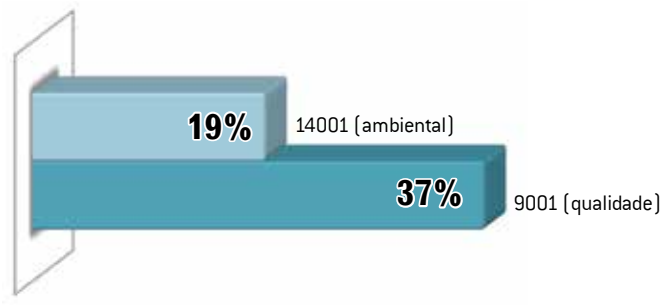

CERTIFICADOS ISO