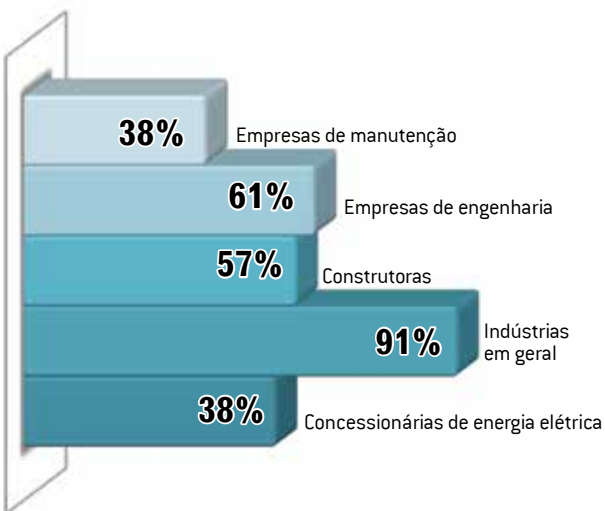

PREVISÃO DE CRESCIMENTO DAS EMPRESAS PARA 2016

Novamente, a desaceleração da economia brasileira é citada pela maior parte das empresas como o principal fator a influenciar negativamente os resultados das companhias.

FATORES QUE JUSTIFICAM A PREVISÃO DE CRESCIMENTO (NEGATIVA OU POSITIVA) PARA O MERCADO DE ENGENHARIA E CONSULTORIA EM 2016

Números do mercado brasileiro de empresas de instalação e manutenção

Assim como foi registrado na pesquisa com as empresas de engenharia e consultoria, da mesma maneira, as companhias especializadas em instalações e manutenções elétricas também apontam as áreas de baixa e média tensão como os principais segmentos atendidos. 89% e 87% delas indicaram as instalações de baixa e média tensão, respectivamente, como principais áreas de atuação.

ÁREAS DE ATUAÇÃO

Da mesma maneira, essas empresas têm como principais clientes as indústrias em geral (apontadas por 91% das pesquisadas).

PRINCIPAIS CLIENTES

Se na pesquisa realizada no ano passado, 31% das empresas possuíam ISO 9001 e 11% contavam com a ISO 14001, neste ano, os índices apresentaram um leve crescimento, saltando para 37% e 19%, respectivamente.