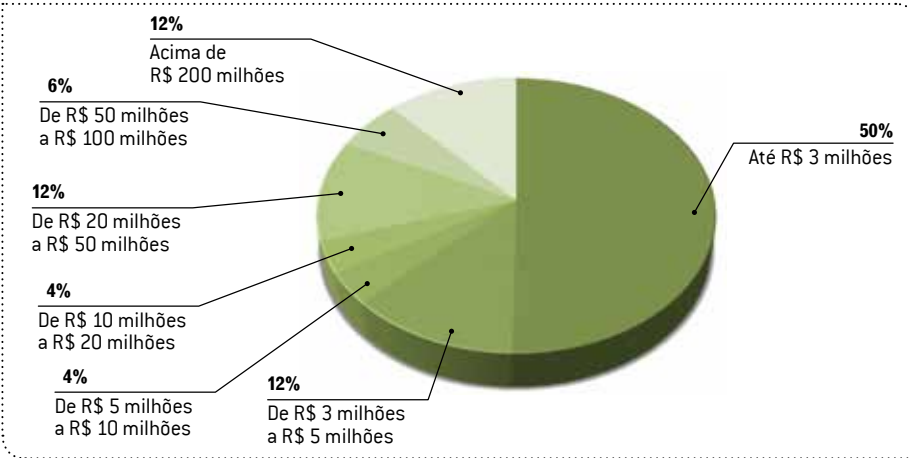

FATURAMENTO BRUTO ANUAL DAS EMPRESAS (EM 2015)