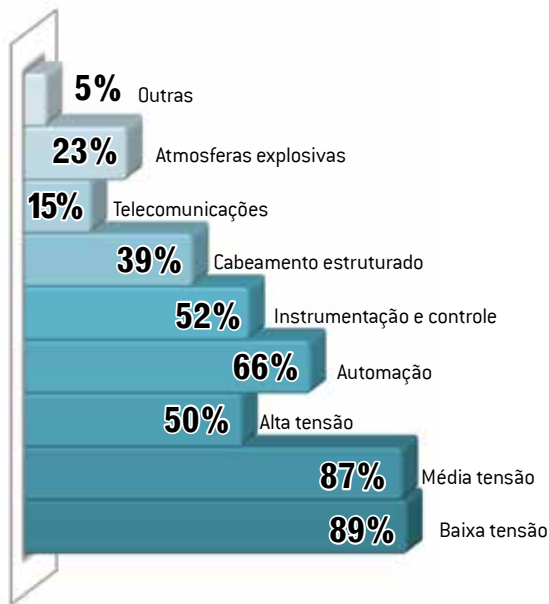

FATURAMENTO BRUTO ANUAL DAS EMPRESAS (EM 2015)

O gráfico a seguir mostra a intenção de crescimento das empresas de engenharia e de consultoria. As pesquisadas projetam crescimento médio de 10% para suas empresas neste ano de 2016 e de 3% para o mercado como um todo. A previsão de contratação para este ano ficou em torno de 6%. O gráfico mostra ainda o real crescimento das empresas em 2015. As companhias informaram que cresceram em torno de 12% na comparação com 2014, o que supera a média projetada para o ano de 2015 registrada nesta pesquisa realizada no ano passado. Na ocasião, as empresas projetavam crescimento médio de 9,5%.

PREVISÃO DE CRESCIMENTO DAS EMPRESAS PARA 2016

Novamente, a desaceleração da economia brasileira é citada pela maior parte das empresas como o principal fator a influenciar negativamente os resultados das companhias.

FATORES QUE JUSTIFICAM A PREVISÃO DE CRESCIMENTO (NEGATIVA OU POSITIVA) PARA O MERCADO DE ENGENHARIA E CONSULTORIA EM 2016

Números do mercado brasileiro de empresas de instalação e manutenção

Assim como foi registrado na pesquisa com as empresas de engenharia e consultoria, da mesma maneira, as companhias especializadas em instalações e manutenções elétricas também apontam as áreas de baixa e média tensão como os principais segmentos atendidos. 89% e 87% delas indicaram as instalações de baixa e média tensão, respectivamente, como principais áreas de atuação.

ÁREAS DE ATUAÇÃO

Da mesma maneira, essas empresas têm como principais clientes as indústrias em geral (apontadas por 91% das pesquisadas).

PRINCIPAIS CLIENTES

Se na pesquisa realizada no ano passado, 31% das empresas possuíam ISO 9001 e 11% contavam com a ISO 14001, neste ano, os índices apresentaram um leve crescimento, saltando para 37% e 19%, respectivamente.