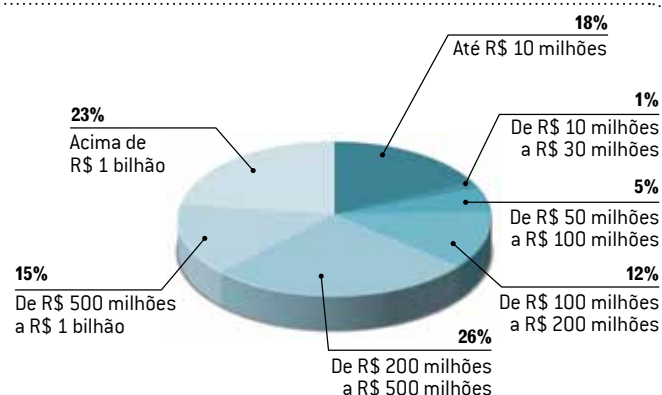

PERCEPÇÃO SOBRE O TAMANHO ANUAL TOTAL DO MERCADO DE INSTALAÇÃO E MANUTENÇÃO ELÉTRICA (EM 2015)