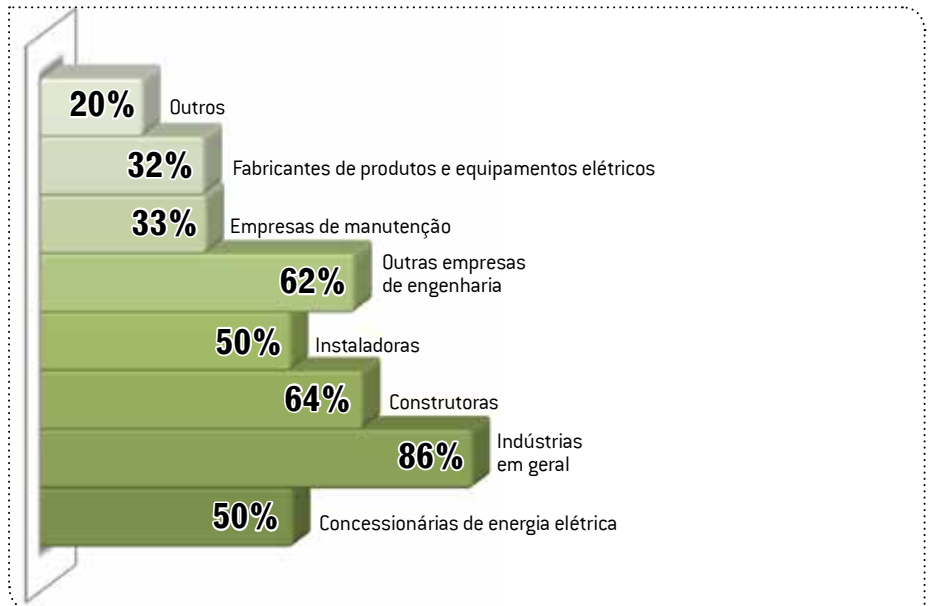

No que diz respeito ao mercado de instalação e manutenção elétrica, as empresas registraram crescimento médio de 12% em 2015, índice pouco inferior à projeção registrada por esta mesma pesquisa realizada no ano passado, quando as empresas estimavam crescimento médio de 15% para aquele ano. No tocante a 2016, a expectativa é de que haja uma elevação de 9% para as empresas propriamente ditas e de 4% para o mercado brasileiro de instalação e manutenção.

Confira, a seguir, a pesquisa na íntegra

Números do mercado brasileiro de engenharia e consultoria

As áreas de baixa e média tensão são os principais segmentos de atuação das empresas consultadas nesta pesquisa. Assim como no estudo realizado há um ano, estes são os setores em evidência pelas empresas de engenharia e consultoria. 87% das pesquisadas apontaram a média tensão como uma das principais áreas de atuação.

ÁREAS DE ATUAÇÃO

As indústrias em geral foram os principais tipos de clientes apontados pelas pesquisadas. 86% delas disseram prestar serviços para a indústria.

PRINCIPAIS CLIENTES

Apenas 38% das 237 empresas representadas nesta pesquisa contam com a certificação ISO 9001 e outros 20% possuem a certificação para gestão ambiental – ISO 14001.