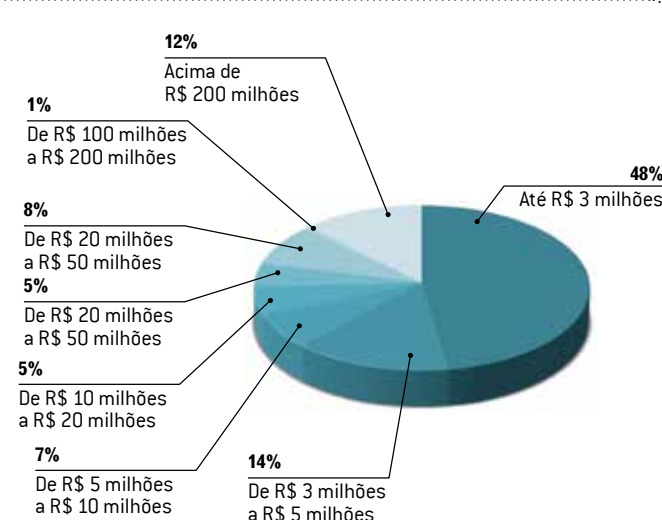

FATURAMENTO BRUTO ANUAL DAS EMPRESAS (EM 2015)