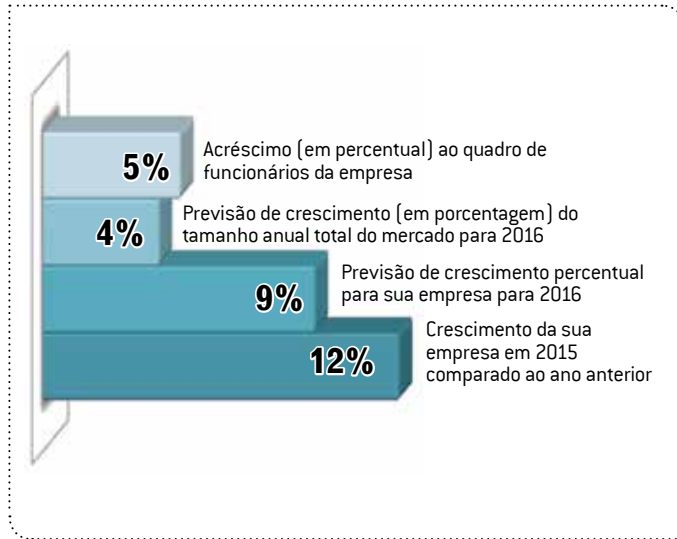

As empresas de instalação e manutenção elétrica registraram crescimento médio de 12% em 2015, índice pouco inferior à projeção registrada por esta mesma pesquisa realizada no ano passado, quando as empresas estimavam crescimento médio de 15% para aquele ano. No que diz respeito a 2016, a expectativa é de que haja uma elevação de 9% para as empresas propriamente ditas e de 4% para o mercado brasileiro de instalação e manutenção. As empresas ainda esperam aumentar em 5% o seu quadro de funcionários neste ano. Confira.

PREVISÃO DE CRESCIMENTO DAS EMPRESAS PARA 2016