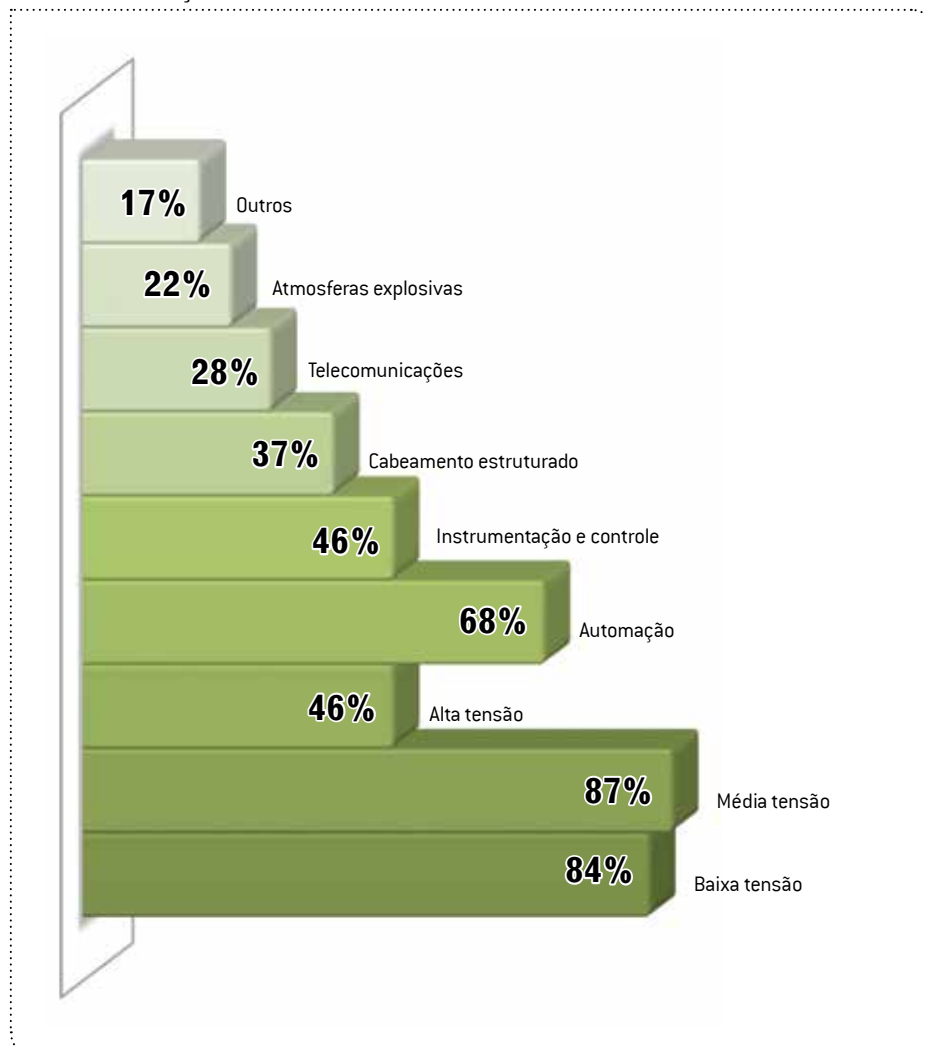

As pesquisadas na área de manutenção e consultoria projetam crescimento médio de 10% para suas empresas neste ano de 2016 e de 3% para o mercado como um todo. A previsão de contratação para este ano ficou em torno de 6%. Outro ponto relevante é que as companhias afirmaram que cresceram em torno de 12% no ano de 2015, na comparação com 2014, o que supera a média projetada para o ano de 2015 registrada por esta pesquisa realizada no ano passado. Na ocasião, as empresas projetavam crescimento médio de 9,5%.

No que diz respeito ao mercado de instalação e manutenção elétrica, as empresas registraram crescimento médio de 12% em 2015, índice pouco inferior à projeção registrada por esta mesma pesquisa realizada no ano passado, quando as empresas estimavam crescimento médio de 15% para aquele ano. No tocante a 2016, a expectativa é de que haja uma elevação de 9% para as empresas propriamente ditas e de 4% para o mercado brasileiro de instalação e manutenção.

Confira, a seguir, a pesquisa na íntegra

Números do mercado brasileiro de engenharia e consultoria

As áreas de baixa e média tensão são os principais segmentos de atuação das empresas consultadas nesta pesquisa. Assim como no estudo realizado há um ano, estes são os setores em evidência pelas empresas de engenharia e consultoria. 87% das pesquisadas apontaram a média tensão como uma das principais áreas de atuação.

ÁREAS DE ATUAÇÃO

As indústrias em geral foram os principais tipos de clientes apontados pelas pesquisadas. 86% delas disseram prestar serviços para a indústria.