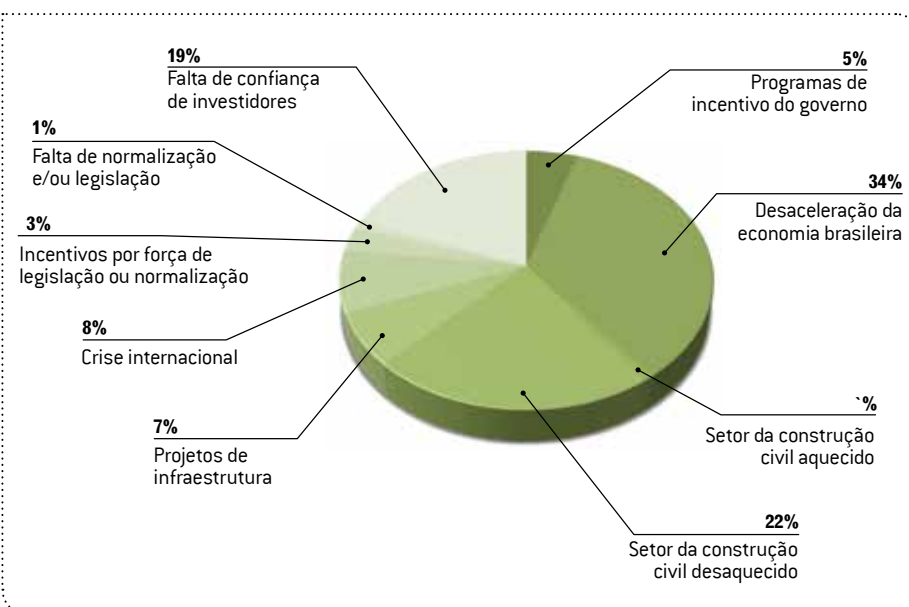

PERCEPÇÃO SOBRE O TAMANHO ANUAL TOTAL DO MERCADO DE ENGENHARIA E CONSULTORIA (EM 2015)

Para se ter uma ideia do porte das empresas que participaram deste levantamento, perguntamos a elas qual foi o faturamento bruto registrado em 2015. Exatamente metade delas apresentou faturamento de até R\$ 3 milhões no ano passado. Apenas 22% das pesquisadas faturaram acima dos R\$ 200 milhões em 2015.

FATURAMENTO BRUTO ANUAL DAS EMPRESAS (EM 2015)

O gráfico a seguir mostra a intenção de crescimento das empresas de engenharia e de consultoria. As pesquisadas projetam crescimento médio de 10% para suas empresas neste ano de 2016 e de 3% para o mercado como um todo. A previsão de contratação para este ano ficou em torno de 6%. O gráfico mostra ainda o real crescimento das empresas em 2015. As companhias informaram que cresceram em torno de 12% na comparação com 2014, o que supera a média projetada para o ano de 2015 registrada nesta pesquisa realizada no ano passado. Na ocasião, as empresas projetavam crescimento médio de 9,5%.

PREVISÃO DE CRESCIMENTO DAS EMPRESAS PARA 2016

Novamente, a desaceleração da economia brasileira é citada pela maior parte das empresas como o principal fator a influenciar negativamente os resultados das companhias.

FATORES QUE JUSTIFICAM A PREVISÃO DE CRESCIMENTO (NEGATIVA OU POSITIVA) PARA O MERCADO DE ENGENHARIA E CONSULTORIA EM 2016

Números do mercado brasileiro de empresas de instalação e manutenção

Assim como foi registrado na pesquisa com as empresas de engenharia e consultoria, da mesma maneira, as companhias especializadas em instalações e manutenções elétricas também apontam as áreas de baixa e média tensão como os principais segmentos atendidos. 89% e 87% delas indicaram as instalações de baixa e média tensão, respectivamente, como principais áreas de atuação.