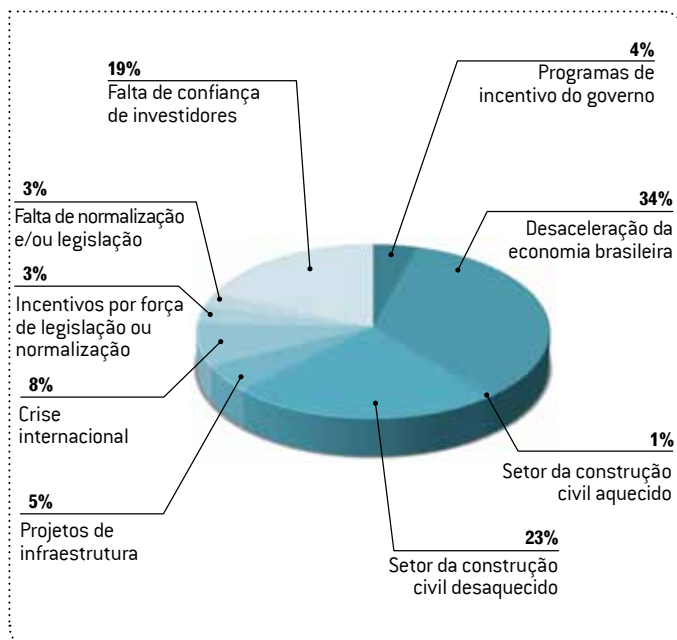

FATORES QUE JUSTIFICAM A PREVISÃO DE CRESCIMENTO PARA O MERCADO DE INSTALAÇÃO E MANUTENÇÃO ELÉTRICA EM 2016