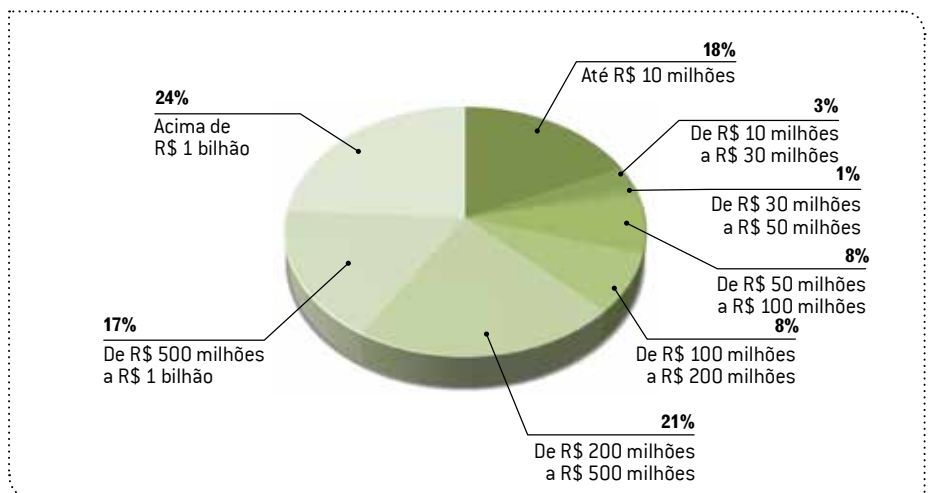

PERCEPÇÃO SOBRE O TAMANHO ANUAL TOTAL DO MERCADO DE ENGENHARIA E CONSULTORIA (EM 2015)

Para se ter uma ideia do porte das empresas que participaram deste levantamento, perguntamos a elas qual foi o faturamento bruto registrado em 2015. Exatamente metade delas apresentou faturamento de até R$ 3 milhões no ano passado. Apenas 22% das pesquisadas faturaram acima dos R$ 200 milhões em 2015.