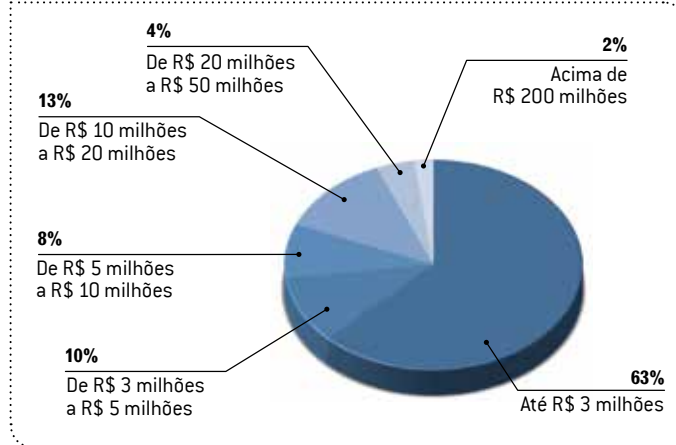

FATURAMENTO BRUTO ANUAL DAS EMPRESAS (EM 2016)