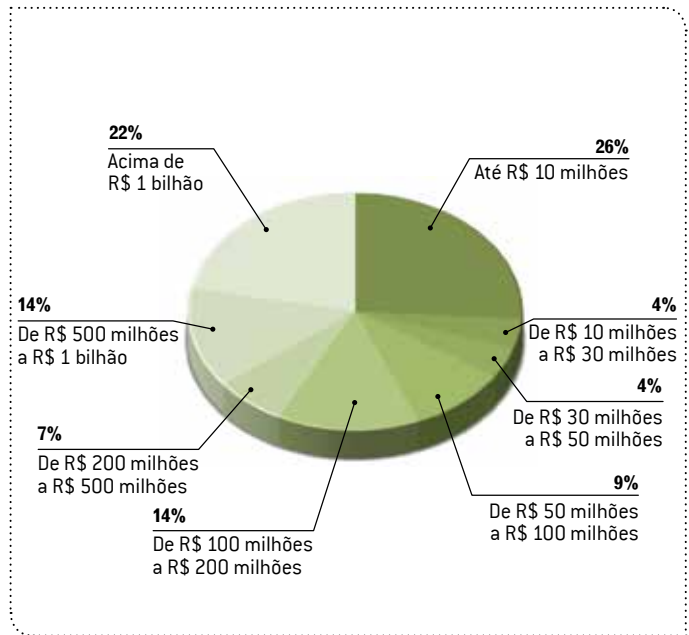

TAMANHO ANUAL TOTAL DO MERCADO DE ENGENHARIA ELÉTRICA E CONSULTORIA

De modo geral, participaram desta pesquisa empresas de pequeno porte, que faturam até R$ 3 milhões por ano. Apenas 1% das entrevistadas afirmaram apresentar resultados superiores a R$ 200 milhões.