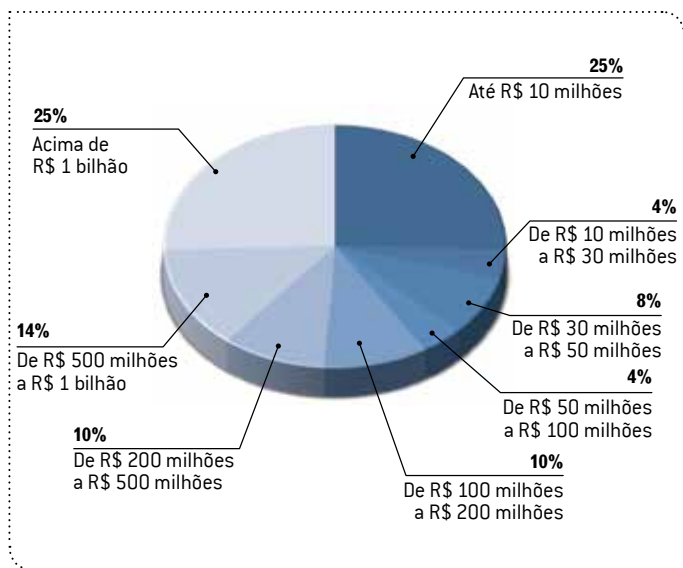

PERCEPÇÃO SOBRE O TAMANHO ANUAL TOTAL DO MERCADO DE INSTALAÇÃO E MANUTENÇÃO ELÉTRICA