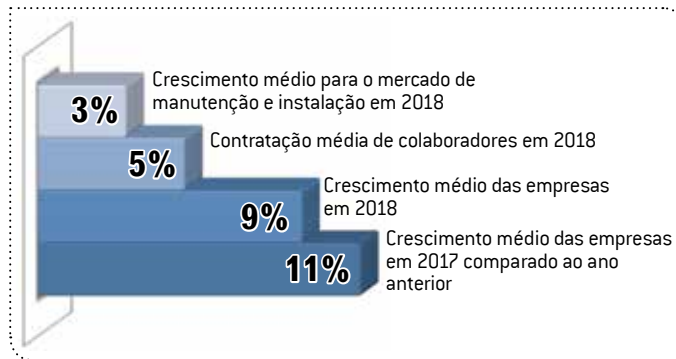

PREVISÃO DE CRESCIMENTO DAS EMPRESAS PARA 2017