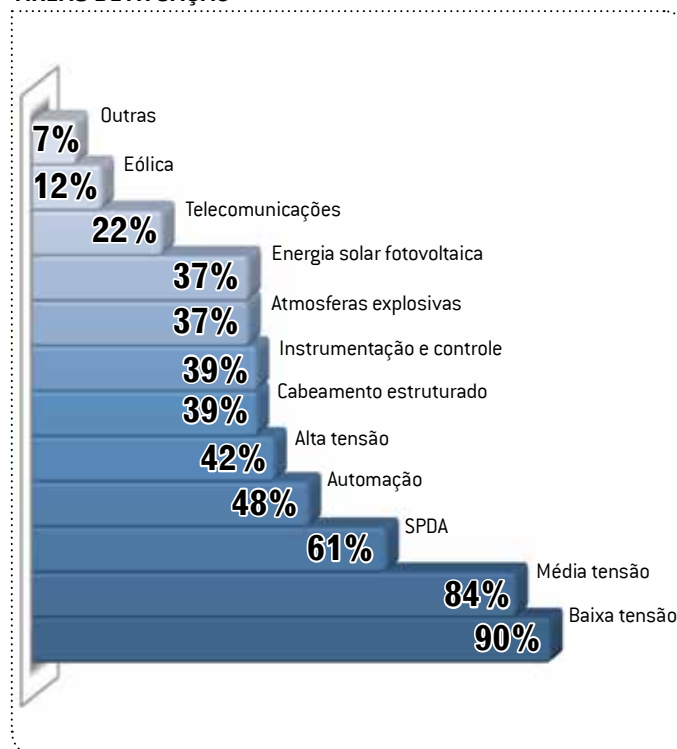

PREVISÃO DE CRESCIMENTO DAS EMPRESAS PARA 2017

As companhias de engenharia e consultoria apontam a crise política e a desaceleração econômica como os principais fatores externos a influenciarem negativamente seus resultados.

FATORES QUE DEVEEM INFLUENCIAR O MERCADO DE ENGENHARIA E CONSULTORIA EM 2017

Números do mercado brasileiro de empresas de instalação e manutenção

Também entre as empresas de instalação e manutenção, as instalações de baixa e média tensão são as principais áreas de atuação.

ÁREAS DE ATUAÇÃO

As indústrias, em primeiro lugar, e as construtoras são os clientes mais atendidos pelas companhias pesquisadas. Empresas de engenharia e de manutenção aparecem logo em seguida no ranking.