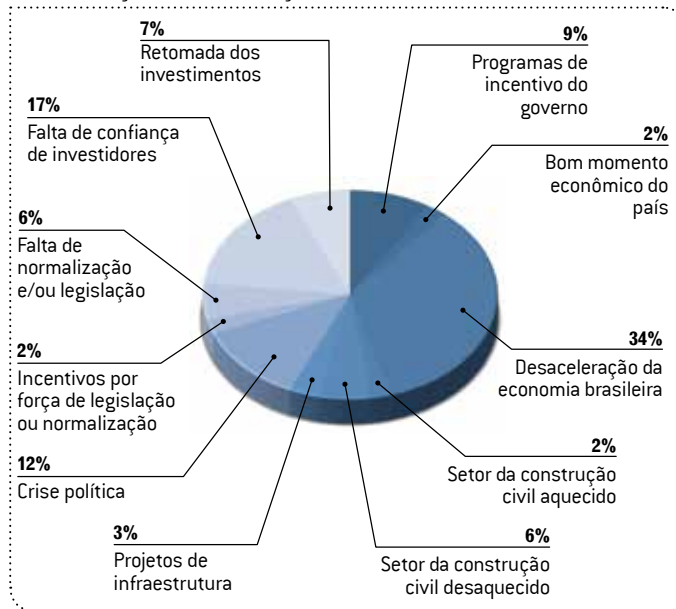

FATORES QUE DEVEEM INFLUENCIAR O MERCADO DE ENGENHARIA E CONSULTORIA EM 2017

Números do mercado brasileiro de empresas de instalação e manutenção

Também entre as empresas de instalação e manutenção, as instalações de baixa e média tensão são as principais áreas de atuação.

ÁREAS DE ATUAÇÃO

As indústrias, em primeiro lugar, e as construtoras são os clientes mais atendidos pelas companhias pesquisadas. Empresas de engenharia e de manutenção aparecem logo em seguida no ranking.

FATURAMENTO BRUTO ANUAL DAS EMPRESAS (EM 2016)

Nesta mesma pesquisa realizada há um ano, as empresas estimavam crescimento médio de 8% para o ano de 2017, quando, na verdade, foi revelado na presente pesquisa que as pesquisadas apresentaram crescimento médio de 11% no ano passado. Para 2018, a previsão é de que haja incremento de 9% sobre seus resultados do ano anterior.

PREVISÃO DE CRESCIMENTO DAS EMPRESAS PARA 2017

Para as instaladoras e empresas de manutenção, a desaceleração da economia brasileira é o grande impeditivo dos negócios neste setor.

FATORES QUE INFLUENCIAM O MERCADO DE MANUTENÇÃO E INSTALAÇÃO