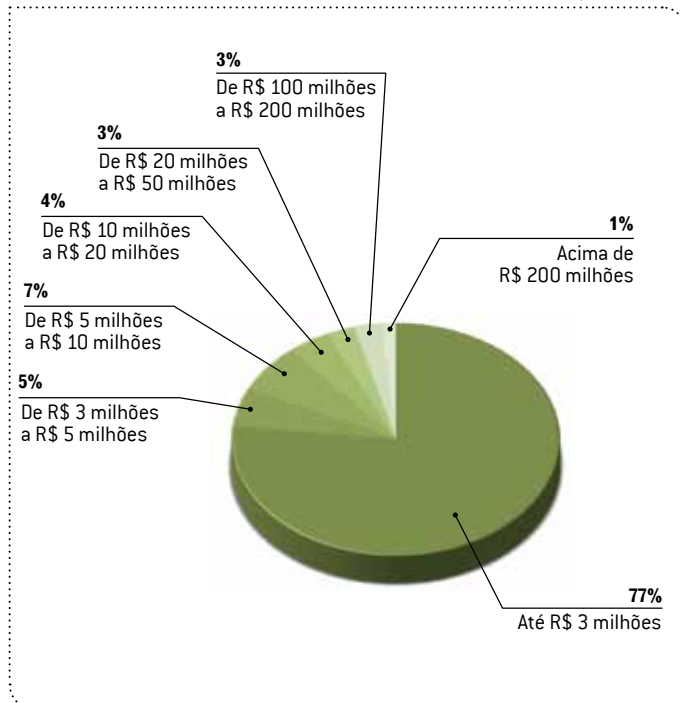

FATURAMENTO BRUTO ANUAL DAS EMPRESAS (EM 2016)