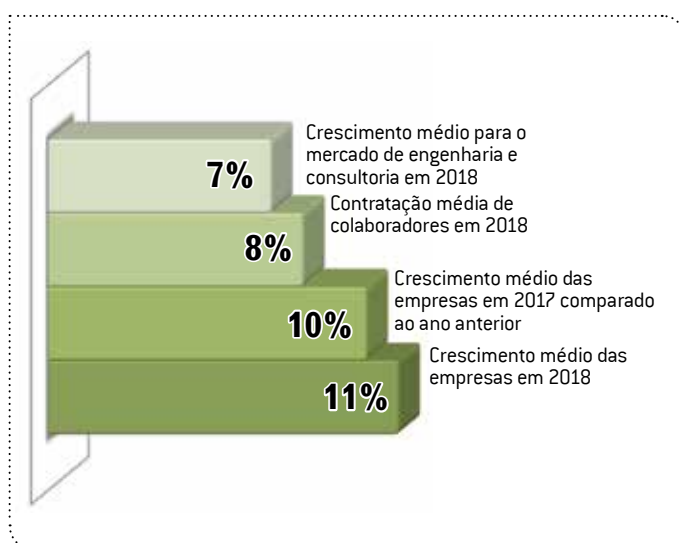

ÁREAS DE ATUAÇÃO

As indústrias lideram o ranking dos principais clientes. 93% dos pesquisados mencionaram a indústria entre os principais clientes atendidos. Em seguida, estão as construtoras, referenciadas por 72% das empresas.

PRINCIPAIS CLIENTES

As opiniões sobre o tamanho do mercado de engenharia e consultoria estão bem divididas. Para 26% das companhias, este mercado fatura até R\$ 10 milhões por ano, enquanto que, para 22% delas, a realidade é bem diferente: este mercado ultrapassa a marca de R\$ 1 bilhão por ano.

TAMANHO ANUAL TOTAL DO MERCADO DE ENGENHARIA ELÉTRICA E CONSULTORIA

De modo geral, participaram desta pesquisa empresas de pequeno porte, que faturam até R\$ 3 milhões por ano. Apenas 1% das entrevistadas afirmaram apresentar resultados superiores a R\$ 200 milhões.

PREVISÃO DE CRESCIMENTO DAS EMPRESAS PARA 2017

As companhias de engenharia e consultoria apontam a crise política e a desaceleração econômica como os principais fatores externos a influenciarem negativamente seus resultados.