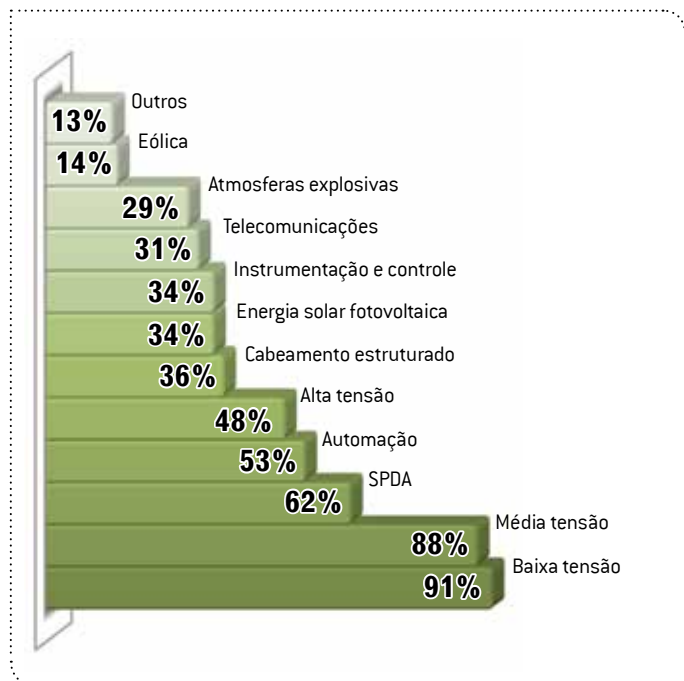

Questionadas quanto aos fatores externos que mais influenciam os seus resultados, as empresas que atuam com engenharia elétrica e consultoria afirmaram, em sua maioria, que crise política e desaceleração econômica são os principais entraves ao crescimento. Já as pesquisadas da área de manutenção e instalação apontaram com mais ênfase a desaceleração econômica como principal obstáculo.

A pesquisa na íntegra é publicada a seguir com gráficos que ilustram os resultados compilados e as tabelas trazem mais informações sobre cada uma das empresas pesquisadas, no que diz respeito a serviços oferecidos, áreas de atuação, principais clientes e contatos. A pesquisa não revela as opiniões de mercado por empresa.

Números do mercado brasileiro de empresas de engenharia e consultoria

Instalações de baixa e média tensão são as duas principais áreas de atuação das empresas de engenharia e consultoria que participaram deste levantamento, seguidas por SPDA e automação.

ÁREAS DE ATUAÇÃO

As indústrias lideram o ranking dos principais clientes. 93% dos pesquisados mencionaram a indústria entre os principais clientes atendidos. Em seguida, estão as construtoras, referenciadas por 72% das empresas.