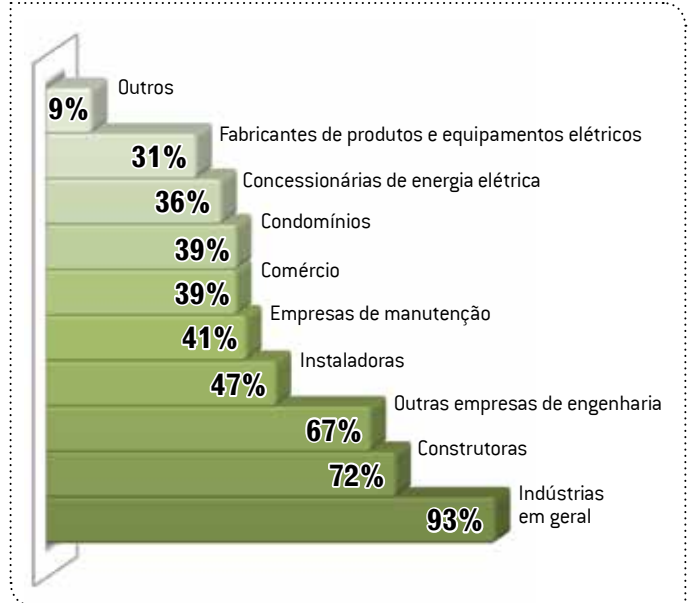

PRINCIPAIS CLIENTES

As opiniões sobre o tamanho do mercado de engenharia e consultoria estão bem divididas. Para 26% das companhias, este mercado fatura até R$ 10 milhões por ano, enquanto que, para 22% delas, a realidade é bem diferente: este mercado ultrapassa a marca de R$ 1 bilhão por ano.