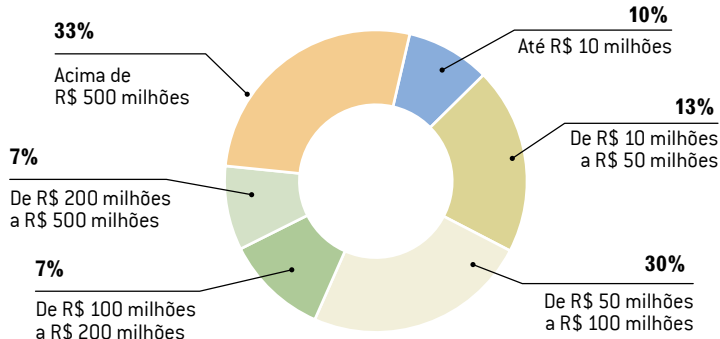

**CERTIFICAÇÃO ISO**

A opinião das empresas que participaram desta pesquisa é bem divergente com relação à percepção sobre o tamanho total anual do mercado de engenharia e consultoria. Somadas todas as opiniões, constatou-se que 26% das companhias acreditam que este setor fature acima de R\$ 500 milhões por ano. No ano anterior, este índice era de 31%.

**PERCEPÇÃO SOBRE O TAMANHO ANUAL TOTAL DO MERCADO DE ENGENHARIA E CONSULTORIA NO SETOR ELÉTRICO (TOTAL)**

**Opinião das empresas, por região, sobre o tamanho anual total do mercado brasileiro de engenharia e consultoria**

Os gráficos a seguir ilustram as percepções das empresas, por região, quanto ao faturamento total do setor no País. Veja.

**SÃO PAULO**

**SUDESTE - RJ / ES / MG**

■ REGIÃO SUL

■ REGIÕES NORTE E NORDESTE

■ REGIÃO CENTRO-OESTE

### Faturamento bruto anual das empresas de engenharia e consultoria – por região

Em todas as regiões, a maioria das empresas consultadas e que respondeu aos questionamentos desta pesquisa fatura até R\$ 3 milhões por ano.