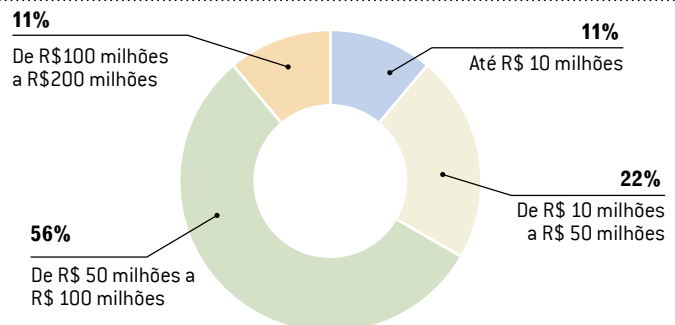

## Opinião das empresas, por região, quanto ao tamanho total anual do mercado brasileiro de instalação elétrica

Confira, nos gráficos a seguir, as opiniões das empresas consultadas quanto ao tamanho total anual do mercado brasileiro de instalações elétricas. Os números variam conforme a região. A maioria das empresas da região Centro-oeste, por exemplo, acredita que este setor fature anualmente entre R\$ 50 milhões e R\$ 100 milhões. Já no Sul, a percepção é de que o mercado fature mais de R\$ 500 milhões por ano.

■ SÃO PAULO

■ SUDESTE - RJ / ES / MG

■ REGIÃO SUL

■ REGIÕES NORTE E NORDESTE

■ REGIÃO CENTRO-OESTE

## Faturamento bruto anual das empresas de instalação – por região

A maioria das instaladoras também afirmou, neste levantamento, apresentar faturamento bruto anual de até R\$ 3 milhões, assim como na pesquisa realizada anteriormente.