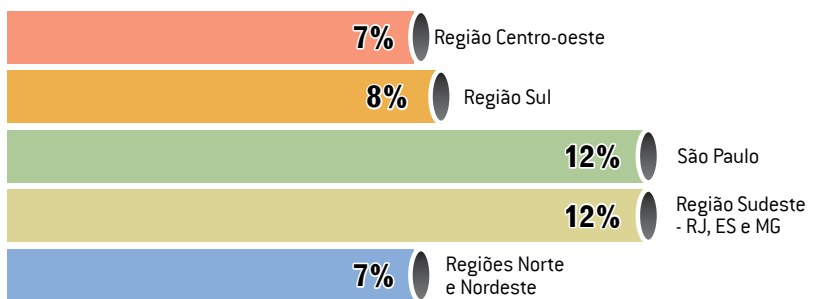

PERSPECTIVA, POR REGIÃO, DE PREVISÃO DE CRESCIMENTO DAS EMPRESAS PARA 2013