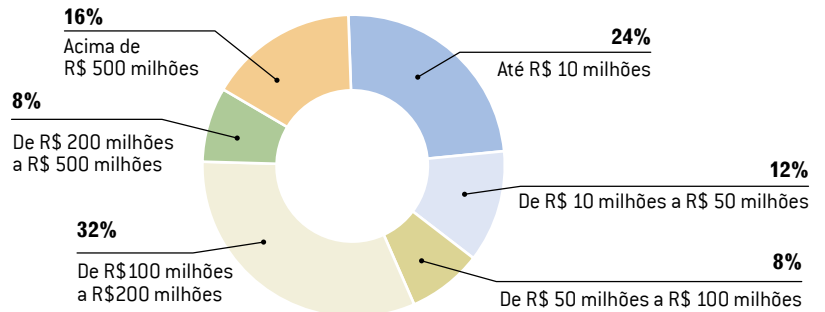

■ SUDESTE - RJ / ES / MG