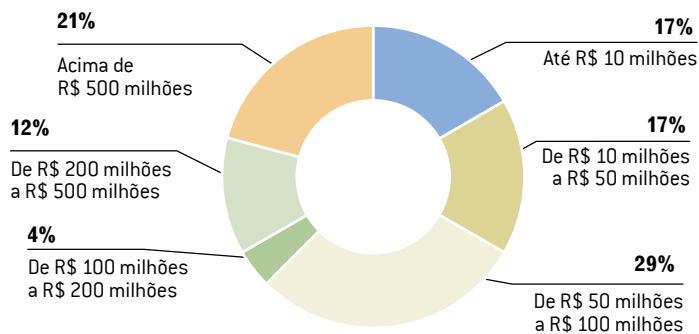

**CERTIFICAÇÃO ISO**

A opinião das empresas que participaram desta pesquisa é bem divergente com relação à percepção sobre o tamanho total anual do mercado de engenharia e consultoria. Somadas todas as opiniões, constatou-se que 26% das companhias acreditam que este setor fature acima de R\$ 500 milhões por ano. No ano anterior, este índice era de 31%.

**PERCEPÇÃO SOBRE O TAMANHO ANUAL TOTAL DO MERCADO DE ENGENHARIA E CONSULTORIA NO SETOR ELÉTRICO (TOTAL)**

**Opinião das empresas, por região, sobre o tamanho anual total do mercado brasileiro de engenharia e consultoria**

Os gráficos a seguir ilustram as percepções das empresas, por região, quanto ao faturamento total do setor no País. Veja.

**SÃO PAULO**

**SUDESTE - RJ / ES / MG**

■ REGIÃO SUL

■ REGIÕES NORTE E NORDESTE

■ REGIÃO CENTRO-OESTE

### Faturamento bruto anual das empresas de engenharia e consultoria – por região

Em todas as regiões, a maioria das empresas consultadas e que respondeu aos questionamentos desta pesquisa fatura até R\$ 3 milhões por ano.