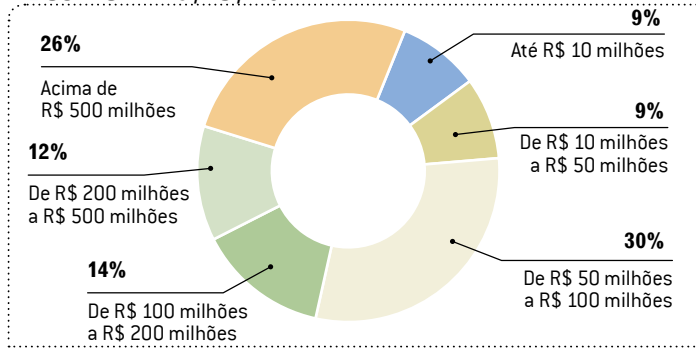

**CERTIFICAÇÃO ISO**

A opinião das empresas que participaram desta pesquisa é bem divergente com relação à percepção sobre o tamanho total anual do mercado de engenharia e consultoria. Somadas todas as opiniões, constatou-se que 26% das companhias acreditam que este setor fature acima de R\$ 500 milhões por ano. No ano anterior, este índice era de 31%.

**PERCEPÇÃO SOBRE O TAMANHO ANUAL TOTAL DO MERCADO DE ENGENHARIA E CONSULTORIA NO SETOR ELÉTRICO (TOTAL)**

**Opinião das empresas, por região, sobre o tamanho anual total do mercado brasileiro de engenharia e consultoria**

Os gráficos a seguir ilustram as percepções das empresas, por região, quanto ao faturamento total do setor no País. Veja.

**SÃO PAULO**

**SUDESTE - RJ / ES / MG**

■ REGIÃO SUL

■ REGIÕES NORTE E NORDESTE

■ REGIÃO CENTRO-OESTE

### Faturamento bruto anual das empresas de engenharia e consultoria – por região

Em todas as regiões, a maioria das empresas consultadas e que respondeu aos questionamentos desta pesquisa fatura até R\$ 3 milhões por ano.