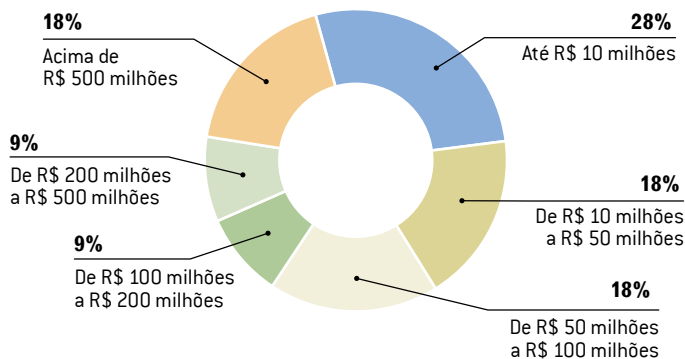

**PERCEPÇÃO SOBRE O TAMANHO ANUAL TOTAL DO MERCADO DE ENGENHARIA E CONSULTORIA NO SETOR ELÉTRICO (TOTAL)**

**Opinião das empresas, por região, sobre o tamanho anual total do mercado brasileiro de engenharia e consultoria**

Os gráficos a seguir ilustram as percepções das empresas, por região, quanto ao faturamento total do setor no País. Veja.

**SÃO PAULO**

**SUDESTE - RJ / ES / MG**

■ REGIÃO SUL

■ REGIÕES NORTE E NORDESTE

■ REGIÃO CENTRO-OESTE

### Faturamento bruto anual das empresas de engenharia e consultoria – por região

Em todas as regiões, a maioria das empresas consultadas e que respondeu aos questionamentos desta pesquisa fatura até R\$ 3 milhões por ano.