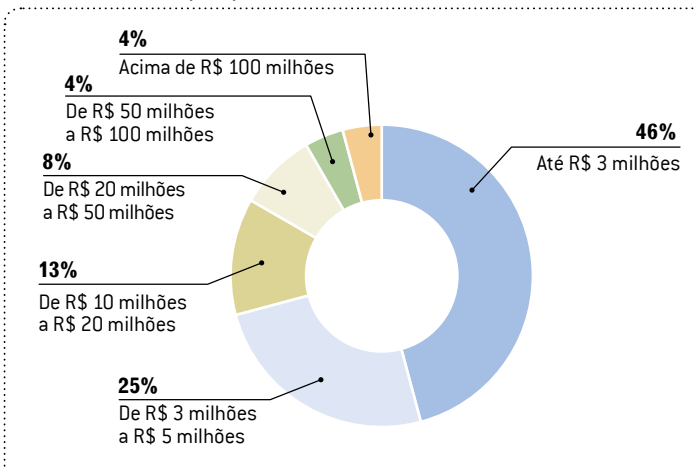

■ SUDESTE - RJ / ES / MG