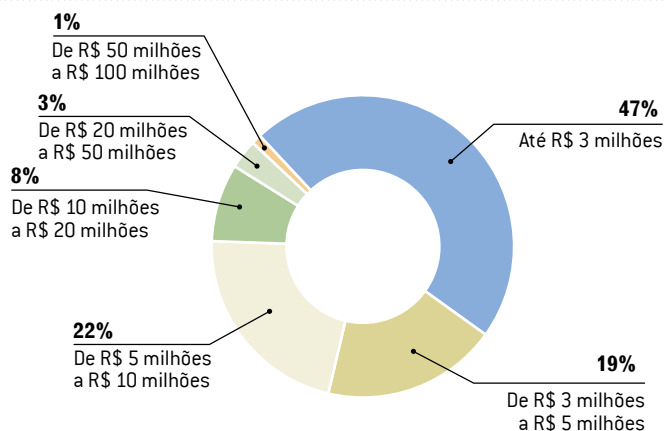

■ REGIÃO SUL

■ REGIÕES NORTE E NORDESTE

■ REGIÃO CENTRO-OESTE

Faturamento bruto anual das empresas de engenharia e consultoria – por região

Em todas as regiões, a maioria das empresas consultadas e que respondeu aos questionamentos desta pesquisa fatura até R$ 3 milhões por ano.

■ SÃO PAULO