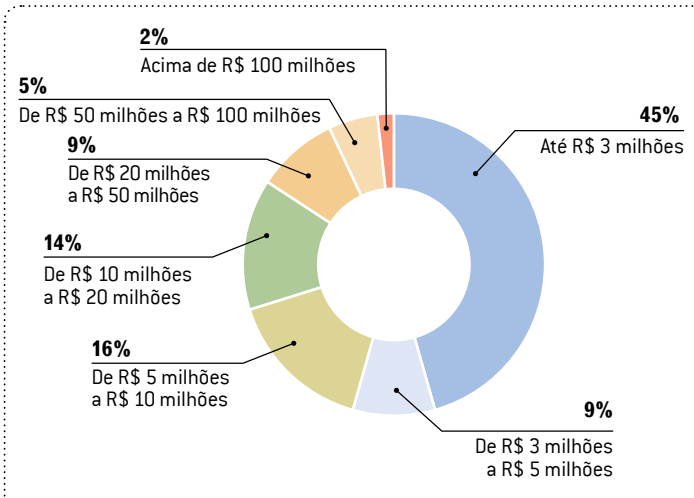

Faturamento bruto anual das empresas de instalação – por região

A maioria das instaladoras também afirmou, neste levantamento, apresentar faturamento bruto anual de até R$ 3 milhões, assim como na pesquisa realizada anteriormente.

■ FATURAMENTO BRUTO ANUAL DAS EMPRESAS DE SÃO PAULO