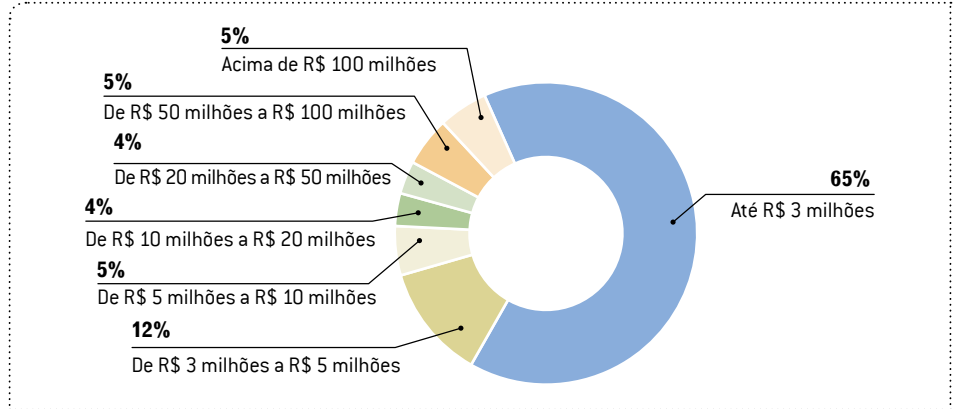

■ SUDESTE - RJ / ES / MG