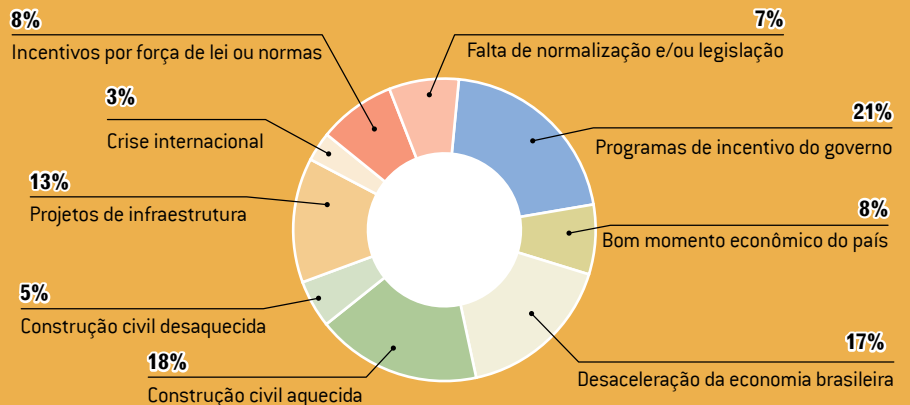

**PERSPECTIVA, POR REGIÃO, DE PREVISÃO DE CRESCIMENTO DO MERCADO PARA 2013**

Pensando em suas respectivas empresas, a pesquisa apurou que a expectativa é que também haja crescimento médio de 9%. As participantes revelaram que cresceram em 2012 algo em torno de 11% (em média). Novamente, as empresas do Sudeste são as mais otimistas. Confira as estimativas por região:

**PERSPECTIVA, POR REGIÃO, DE PREVISÃO DE CRESCIMENTO DAS EMPRESAS PARA 2013**

**CRESCIMENTO, POR REGIÃO, DAS EMPRESAS EM 2012 COMPARADO AO ANO ANTERIOR**

No geral, as empresas apontaram os programas de incentivo do governo (PAC, linhas de crédito, entre outros) e o bom momento vivido pela construção civil como fatores que devem influenciar positivamente o setor.

**FATORES QUE INFLUENCIAM O DESEMPENHO DO SETOR EM 2013**

## ANÁLISE DO MERCADO BRASILEIRO DE INSTALAÇÃO ELÉTRICA

Assim como se observou com as empresas de engenharia, as instaladoras desta pesquisa também estão mais presentes na baixa e média tensão. Veja como é a participação dos segmentos atendidos.