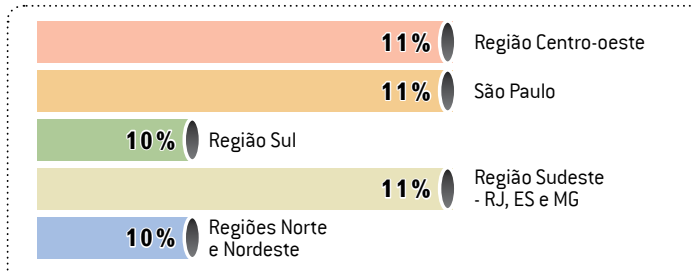

CRESCIMENTO, POR REGIÃO, DAS EMPRESAS EM 2012 COMPARADO AO ANO ANTERIOR