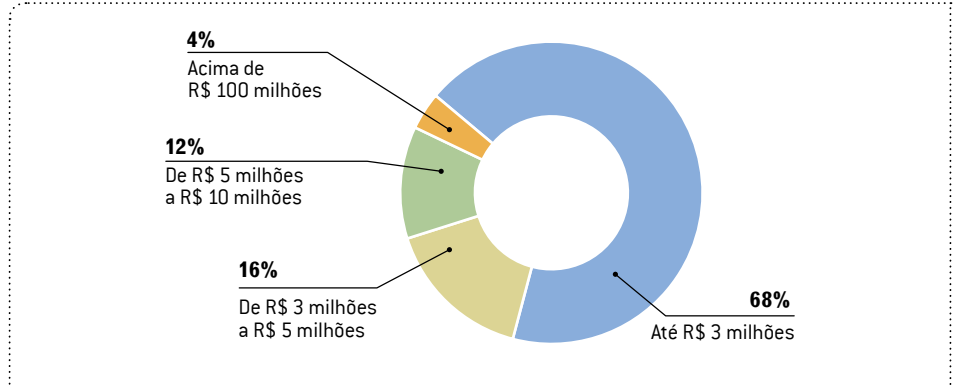

### Faturamento bruto anual das empresas de engenharia e consultoria – por região

Em todas as regiões, a maioria das empresas consultadas e que respondeu aos questionamentos desta pesquisa fatura até R\$ 3 milhões por ano.

■ SÃO PAULO

■ SUDESTE - RJ / ES / MG

■ REGIÃO SUL

■ REGIÕES NORTE E NORDESTE

■ REGIÃO CENTRO-OESTE

As empresas de engenharia e consultoria projetam crescimento médio de 9% para o mercado em 2013. As companhias das regiões Sul e Sudeste (RJ, ES e MG) puxam as projeções para cima. Menos entusiasmadas, as empresas do Centro-oeste acreditam num crescimento de 11% para este ano.