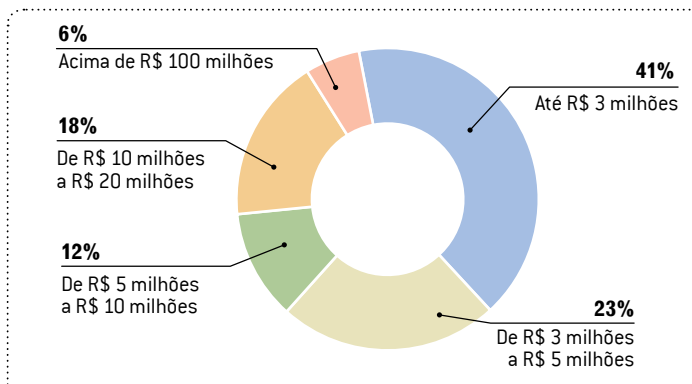

■ REGIÕES NORTE E NORDESTE