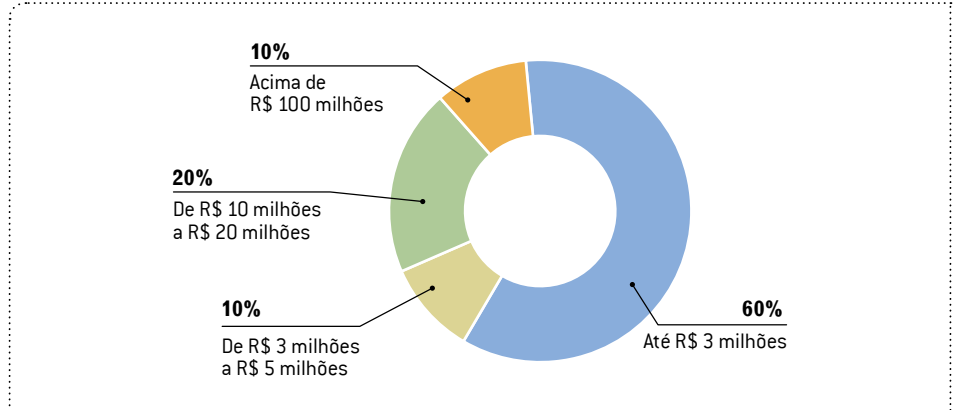

### Faturamento bruto anual das empresas de engenharia e consultoria – por região

Em todas as regiões, a maioria das empresas consultadas e que respondeu aos questionamentos desta pesquisa fatura até R\$ 3 milhões por ano.

■ SÃO PAULO

■ SUDESTE - RJ / ES / MG

■ REGIÃO SUL

■ REGIÕES NORTE E NORDESTE

■ REGIÃO CENTRO-OESTE

As empresas de engenharia e consultoria projetam crescimento médio de 9% para o mercado em 2013. As companhias das regiões Sul e Sudeste (RJ, ES e MG) puxam as projeções para cima. Menos entusiasmadas, as empresas do Centro-oeste acreditam num crescimento de 11% para este ano.