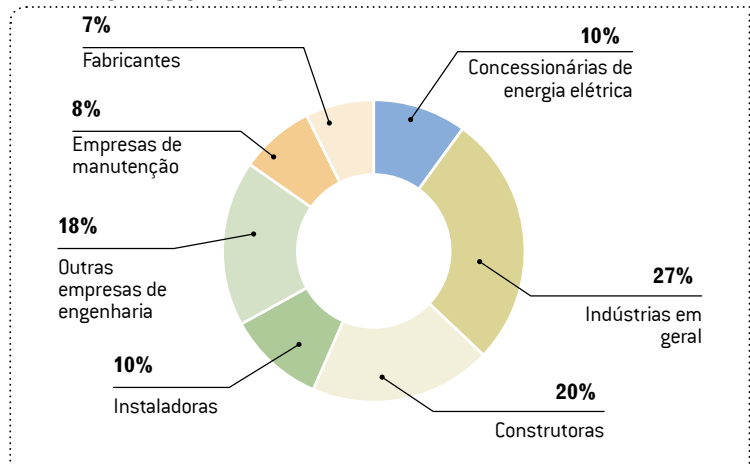

Confira, agora, os dados de mercado do segmento de engenharia e consultoria e, em seguida, do setor de instalação. No fim, tenha acesso aos dados das empresas que participaram da pesquisa.

## ANÁLISE DO MERCADO BRASILEIRO DE ENGENHARIA E CONSULTORIA

Somadas as respostas das empresas de todas as regiões, foi possível montar um perfil com a classificação das áreas de atuação das empresas de engenharia e de consultoria do País. Como pode ser visto no gráfico a seguir, serviços voltados para instalações de baixa e média tensão são os mais procurados, segundo as empresas que participaram da pesquisa. Respectivamente, 87% e 81% das 254 empresas deste segmento disseram trabalhar com baixa e média tensão, enquanto apenas 25% delas afirmaram executar trabalhos para a área de telecomunicações.

### PRINCIPAIS SEGMENTOS DE ATUAÇÃO

Como constatado por essa mesma pesquisa realizada há um ano, as indústrias e as construtoras continuam sendo o principal cliente das empresas de engenharia e consultoria. Veja a distribuição dos principais tipos de clientes atendidos.

### PRINCIPAIS CLIENTES

No geral, as certificações ISO não apresentam boa adesão por parte das empresas de engenharia e consultoria. Apenas 30% delas afirmaram possuir a certificação ISO 9001, índice maior do que o registrado por esta pesquisa no ano anterior, quando o percentual foi de 21%.