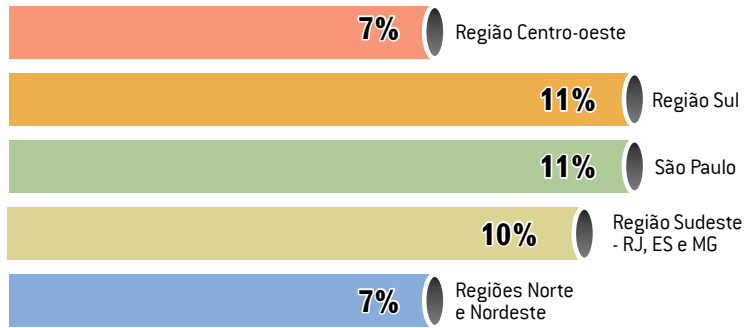

PERSPECTIVA, POR REGIÃO, DE PREVISÃO DE CRESCIMENTO DO MERCADO PARA 2013