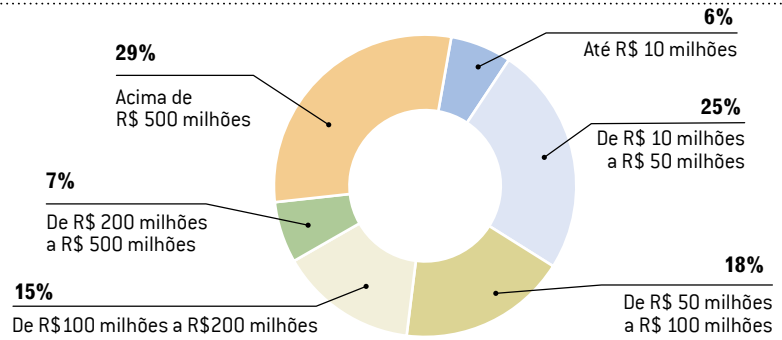

■ SÃO PAULO

■ SUDESTE - RJ / ES / MG

■ REGIÃO SUL

■ REGIÕES NORTE E NORDESTE

■ REGIÃO CENTRO-OESTE