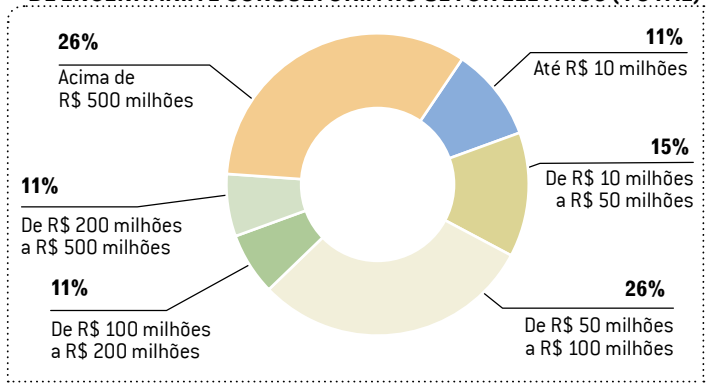

PERCEPÇÃO SOBRE O TAMANHO ANUAL TOTAL DO MERCADO DE ENGENHARIA E CONSULTORIA NO SETOR ELÉTRICO (TOTAL)