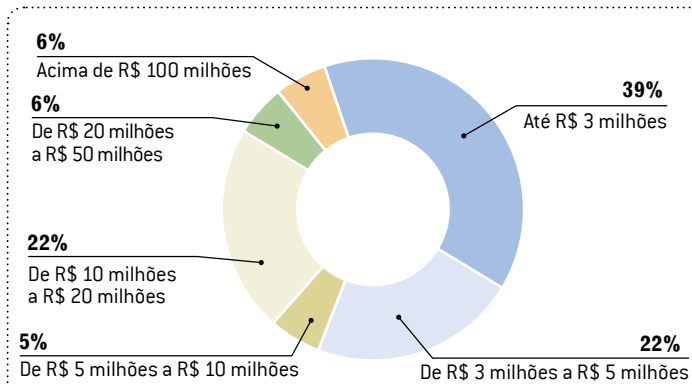

■ REGIÃO SUL