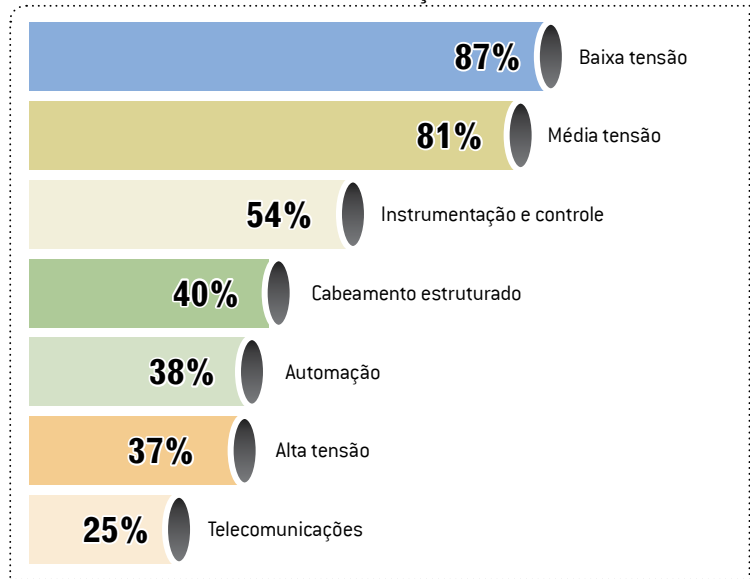

ANÁLISE DO MERCADO BRASILEIRO DE ENGENHARIA E CONSULTORIA

Somadas as respostas das empresas de todas as regiões, foi possível montar um perfil com a classificação das áreas de atuação das empresas de engenharia e de consultoria do País. Como pode ser visto no gráfico a seguir, serviços voltados para instalações de baixa e média tensão são os mais procurados, segundo as empresas que participaram da pesquisa. Respectivamente, 87% e 81% das 254 empresas deste segmento disseram trabalhar com baixa e média tensão, enquanto apenas 25% delas afirmaram executar trabalhos para a área de telecomunicações.

PRINCIPAIS SEGMENTOS DE ATUAÇÃO

Como constatado por essa mesma pesquisa realizada há um ano, as indústrias e as construtoras continuam sendo o principal cliente das empresas de engenharia e consultoria. Veja a distribuição dos principais tipos de clientes atendidos.