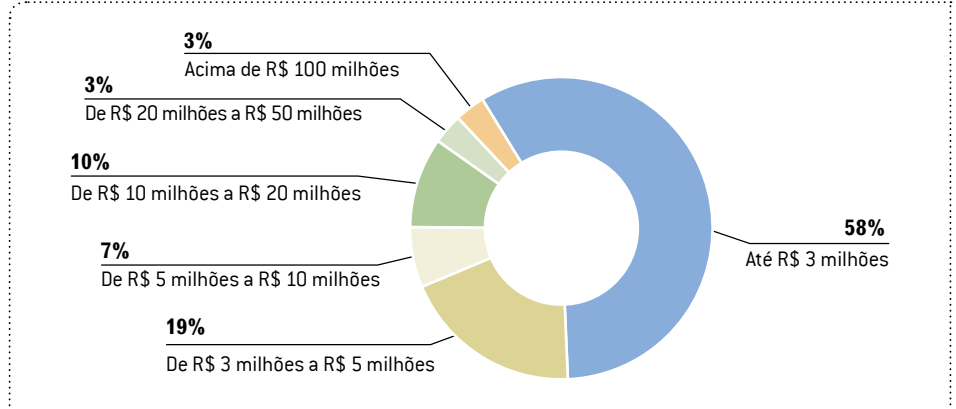

Os gráficos a seguir ilustram as percepções das empresas, por região, quanto ao faturamento total do setor no País. Veja.

**SÃO PAULO**

**SUDESTE - RJ / ES / MG**

■ REGIÃO SUL

■ REGIÕES NORTE E NORDESTE

■ REGIÃO CENTRO-OESTE

### Faturamento bruto anual das empresas de engenharia e consultoria – por região

Em todas as regiões, a maioria das empresas consultadas e que respondeu aos questionamentos desta pesquisa fatura até R\$ 3 milhões por ano.

■ SÃO PAULO

■ SUDESTE - RJ / ES / MG

■ REGIÃO SUL

■ REGIÕES NORTE E NORDESTE

■ REGIÃO CENTRO-OESTE

As empresas de engenharia e consultoria projetam crescimento médio de 9% para o mercado em 2013. As companhias das regiões Sul e Sudeste (RJ, ES e MG) puxam as projeções para cima. Menos entusiasmadas, as empresas do Centro-oeste acreditam num crescimento de 11% para este ano.