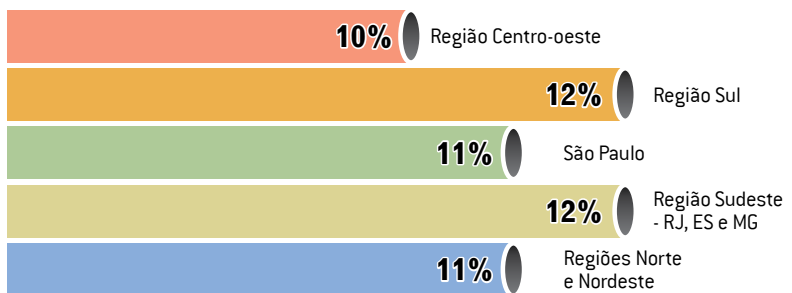

CRESCIMENTO, POR REGIÃO, DAS EMPRESAS EM 2012 COMPARADO AO ANO ANTERIOR