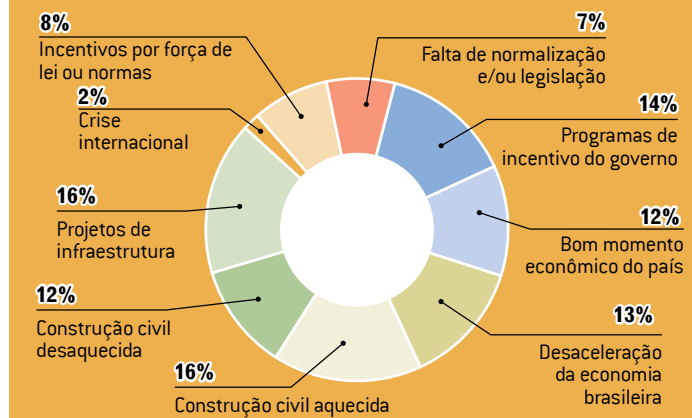

FATORES QUE INFLUENCIAM O DESEMPENHO DO SETOR EM 2013