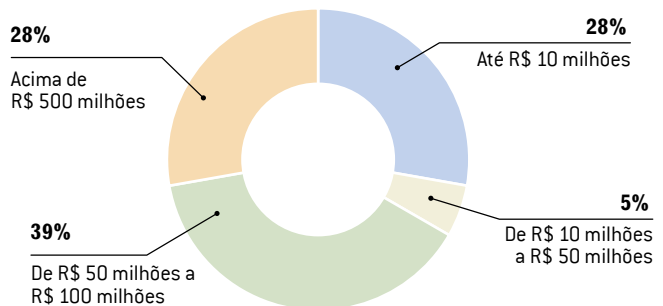

## Opinião das empresas, por região, quanto ao tamanho total anual do mercado brasileiro de instalação elétrica

Confira, nos gráficos a seguir, as opiniões das empresas consultadas quanto ao tamanho total anual do mercado brasileiro de instalações elétricas. Os números variam conforme a região. A maioria das empresas da região Centro-oeste, por exemplo, acredita que este setor fature anualmente entre R\$ 50 milhões e R\$ 100 milhões. Já no Sul, a percepção é de que o mercado fature mais de R\$ 500 milhões por ano.

■ SÃO PAULO

■ SUDESTE - RJ / ES / MG

■ REGIÃO SUL

■ REGIÕES NORTE E NORDESTE

■ REGIÃO CENTRO-OESTE

## Faturamento bruto anual das empresas de instalação – por região

A maioria das instaladoras também afirmou, neste levantamento, apresentar faturamento bruto anual de até R\$ 3 milhões, assim como na pesquisa realizada anteriormente.