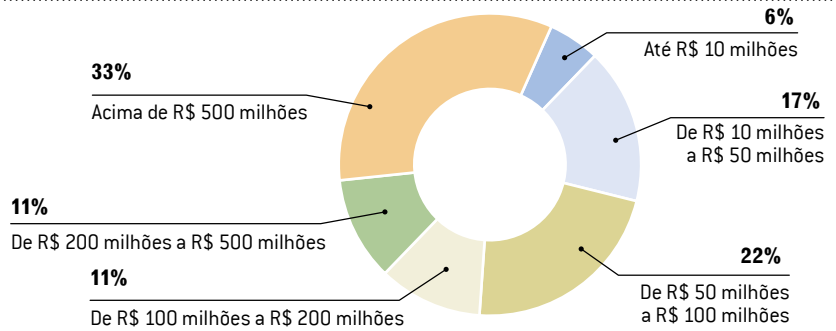

■ REGIÃO SUL