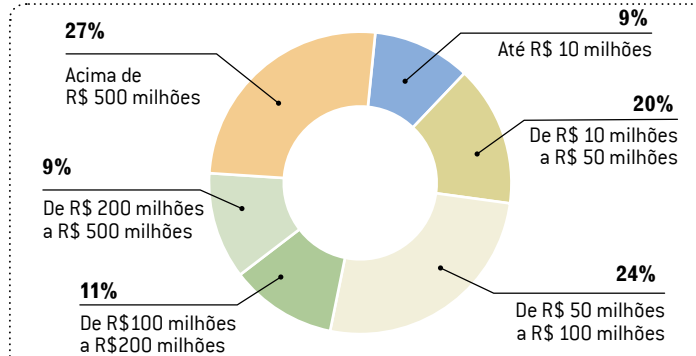

CERTIFICAÇÃO ISO

A opinião das empresas que participaram desta pesquisa é bem divergente com relação à percepção sobre o tamanho total anual do mercado de engenharia e consultoria. Somadas todas as opiniões, constatou-se que 26% das companhias acreditam que este setor fature acima de R$ 500 milhões por ano. No ano anterior, este índice era de 31%.

PERCEPÇÃO SOBRE O TAMANHO ANUAL TOTAL DO MERCADO DE ENGENHARIA E CONSULTORIA NO SETOR ELÉTRICO (TOTAL)

Opinião das empresas, por região, sobre o tamanho anual total do mercado brasileiro de engenharia e consultoria

Os gráficos a seguir ilustram as percepções das empresas, por região, quanto ao faturamento total do setor no País. Veja.

SÃO PAULO

SUDESTE - RJ / ES / MG