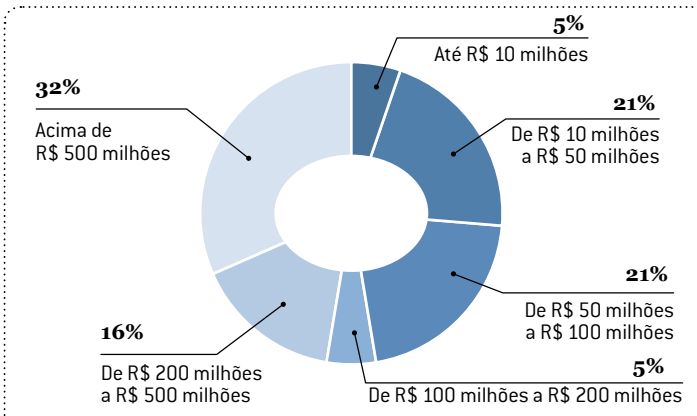

**Opinião das empresas, por região, quanto ao tamanho total anual do mercado brasileiro de instalação elétrica**

Confira, nos gráficos a seguir, as opiniões das empresas consultadas quanto ao tamanho total anual do mercado brasileiro de instalações elétricas. A maioria das empresas da região Centro-oeste, por exemplo, acredita que este setor fature anualmente entre R\$ 50 milhões e R\$ 100 milhões. Veja o que pensam as instaladoras das outras regiões do Brasil.

■ **SÃO PAULO**

■ SUDESTE - RJ / ES / MG

■ REGIÕES NORTE E NORDESTE

■ REGIÃO SUL

■ REGIÃO CENTRO-OESTE