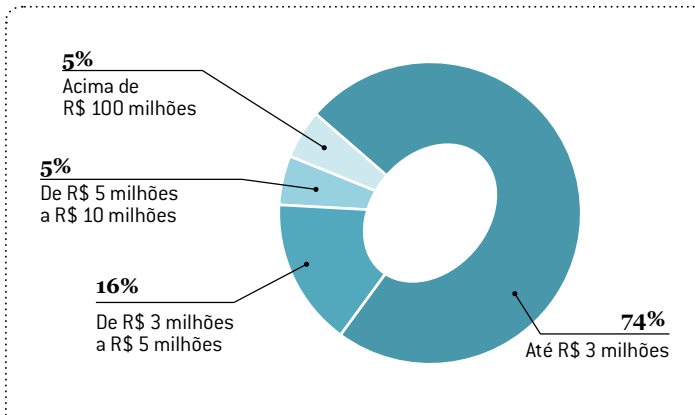

■ REGIÕES NORTE E NORDESTE