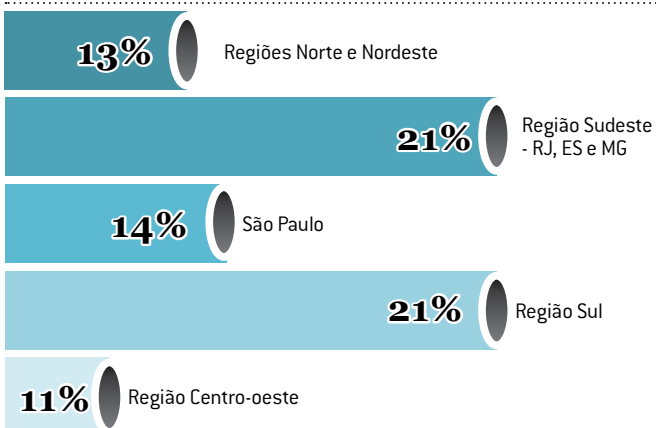

■ **PERSPECTIVA, POR REGIÃO, DE PREVISÃO DE CRESCIMENTO DO MERCADO PARA 2012**