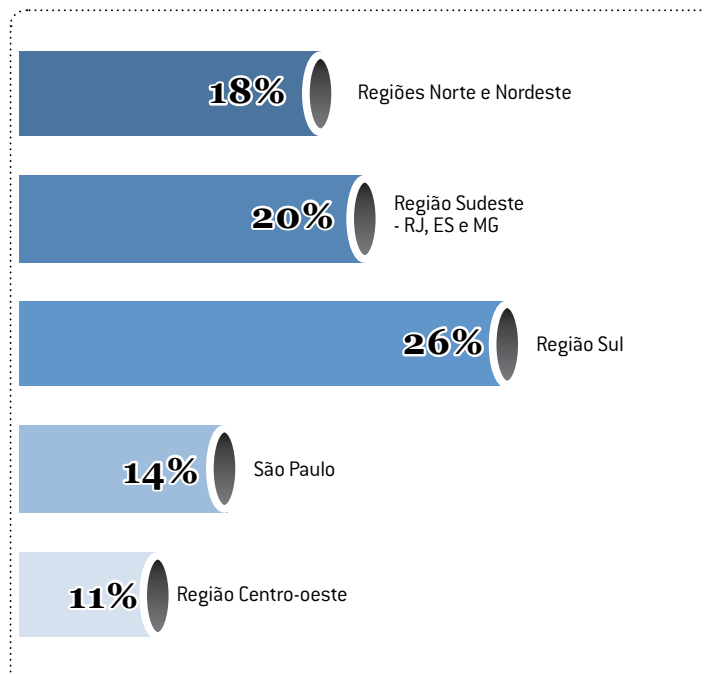

## ANÁLISE DO MERCADO BRASILEIRO DE INSTALAÇÃO ELÉTRICA

Assim como se observou com as empresas de engenharia, as instaladoras também atuam com mais força nas áreas de baixa e média tensão. Veja como é a participação dos segmentos atendidos.

### ÁREAS DE ATUAÇÃO

Indústrias, construtoras e empresas de engenharia são, nessa ordem, os principais clientes identificados pelas instaladoras que participaram desta pesquisa.

### PRINCIPAIS CLIENTES

As certificações ISO não possuem muita popularidade entre as instaladoras. Apenas 17% delas afirmaram possuir a ISO 9001 e 9% disseram apresentar a ISO 14001.

### CERTIFICAÇÃO ISO

O mercado de instalação projeta para 2012 um crescimento médio de 18%, alavancado pela perspectiva apresentada, principalmente, pelas empresas das regiões Sul e Sudeste.

■ **PERSPECTIVA, POR REGIÃO, DE CRESCIMENTO PARA O MERCADO DE INSTALAÇÃO EM 2012**