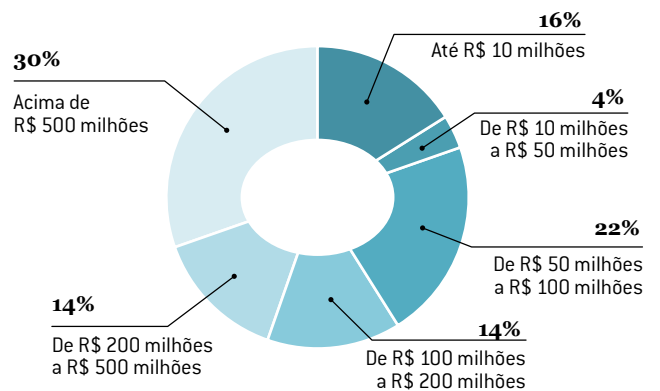

■ SUDESTE - RJ / ES / MG