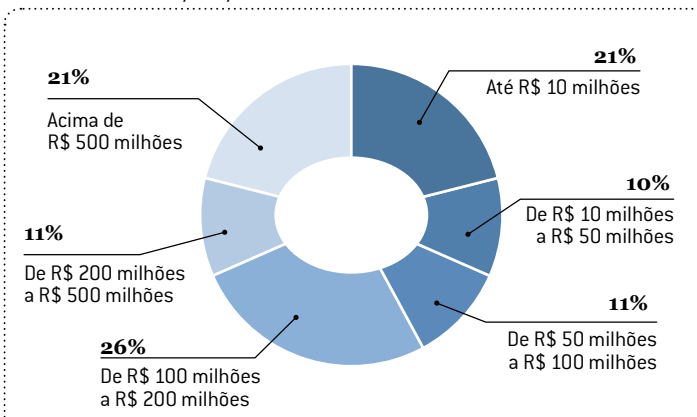

■ SUDESTE - RJ / ES / MG