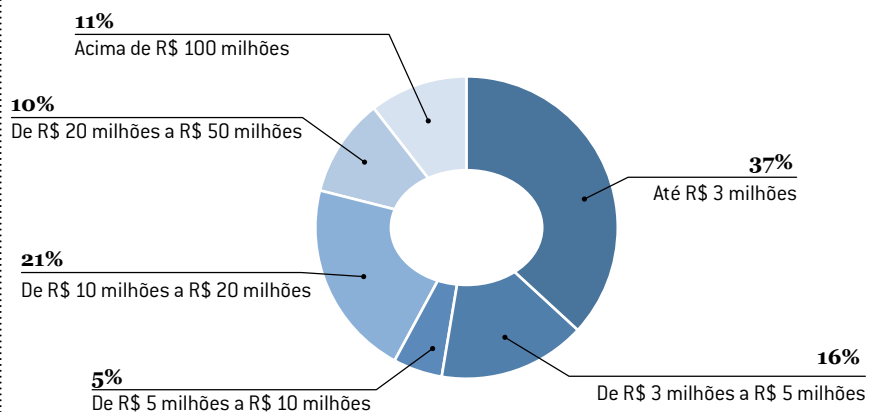

■ REGIÃO SUL