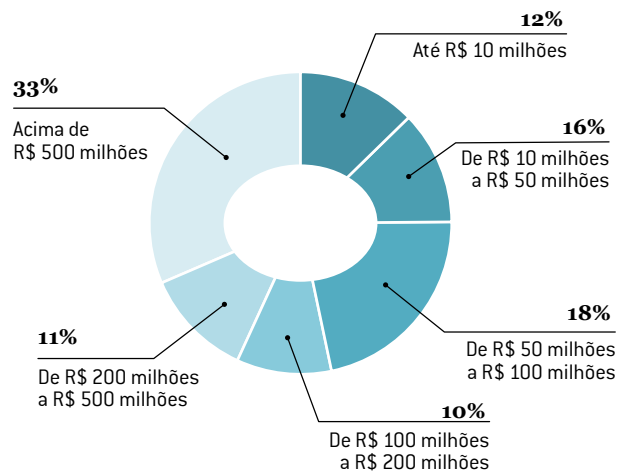

Opinião das empresas, por região, sobre o tamanho anual total do mercado brasileiro de engenharia e consultoria

Os gráficos a seguir ilustram as percepções das empresas, por região, quanto ao faturamento total do setor no País. As opiniões são divergentes. Veja.

■ SÃO PAULO