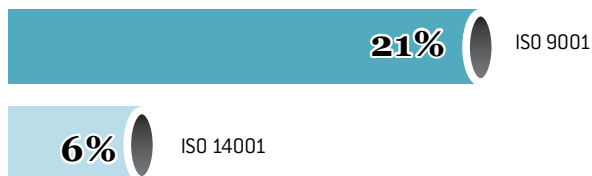

## ANÁLISE DO MERCADO BRASILEIRO DE ENGENHARIA E CONSULTORIA

Somadas as respostas das empresas de todas as regiões, foi possível montar um perfil com a classificação das áreas de atuação das empresas de engenharia e de consultoria do País. Como pode ser visto no gráfico a seguir, serviços voltados para instalações de baixa e média tensão são os mais procurados, segundo as empresas que participaram da pesquisa. Respectivamente, 88% e 80% das 213 empresas deste segmento disseram trabalhar com baixa e média tensão, enquanto apenas 26% afirmaram executar trabalhos para a área de telecomunicações.

PRINCIPAIS SEGMENTOS DE ATUAÇÃO

Como constatado por essa mesma pesquisa realizada há um ano, as indústrias continuam sendo o principal cliente das empresas de engenharia e consultoria. Veja a distribuição dos principais tipos de clientes atendidos.

PRINCIPAIS CLIENTES

No geral, as certificações ISO não apresentam boa adesão por parte das empresas de engenharia e consultoria. Apenas 21% delas afirmaram possuir a certificação ISO 9001.

■ **CERTIFICAÇÃO ISO**