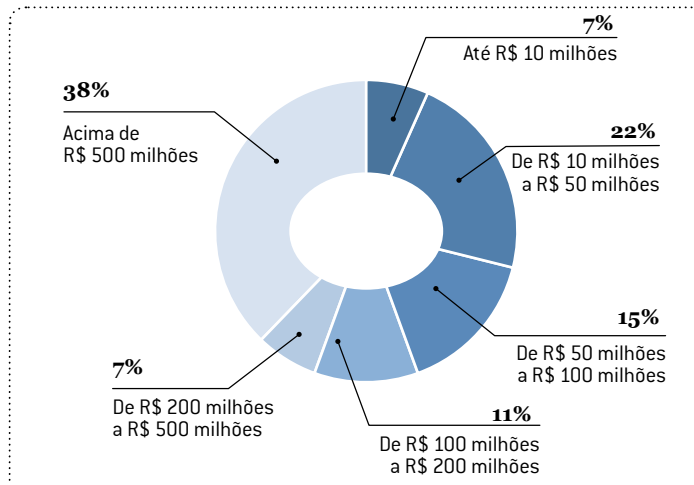

O mercado de instalação projeta para 2012 um crescimento médio de 18%, alavancado pela perspectiva apresentada, principalmente, pelas empresas das regiões Sul e Sudeste.

■ **PERSPECTIVA, POR REGIÃO, DE CRESCIMENTO PARA O MERCADO DE INSTALAÇÃO EM 2012**

Opinião das empresas, por região, quanto ao tamanho total anual do mercado brasileiro de instalação elétrica

Confira, nos gráficos a seguir, as opiniões das empresas consultadas quanto ao tamanho total anual do mercado brasileiro de instalações elétricas. A maioria das empresas da região Centro-oeste, por exemplo, acredita que este setor fature anualmente entre R$ 50 milhões e R$ 100 milhões. Veja o que pensam as instaladoras das outras regiões do Brasil.

■ **SÃO PAULO**