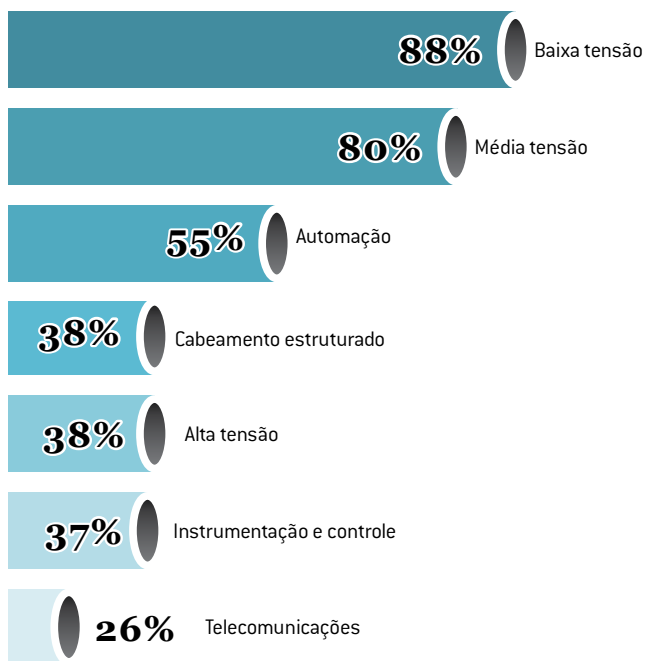

PRINCIPAIS SEGMENTOS DE ATUAÇÃO

Como constatado por essa mesma pesquisa realizada há um ano, as indústrias continuam sendo o principal cliente das empresas de engenharia e consultoria. Veja a distribuição dos principais tipos de clientes atendidos.