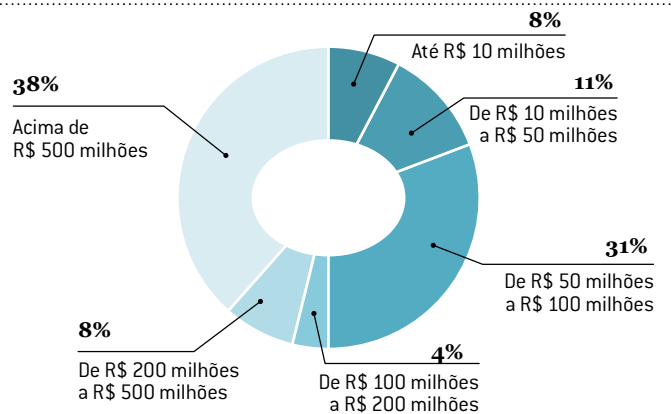

■ REGIÃO SUL