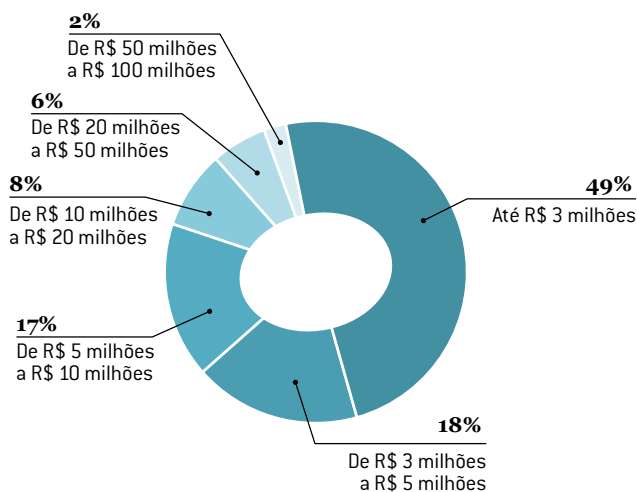

### ■ SÃO PAULO

### ■ REGIÃO SUL

■ REGIÕES NORTE E NORDESTE

■ REGIÃO CENTRO-OESTE

## Faturamento bruto anual das empresas de engenharia e consultoria – por região

A maioria das empresas consultadas e que respondeu aos questionamentos desta pesquisa fatura até R\$ 3 milhões por ano.

■ SÃO PAULO