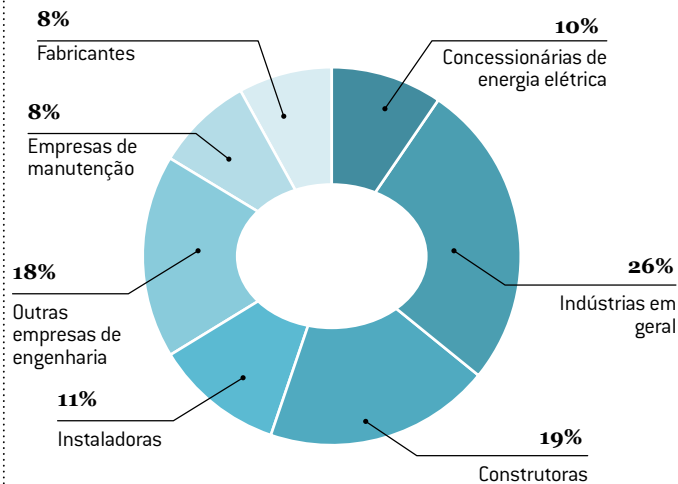

Confira a pesquisa na íntegra com gráficos ilustrativos. Ao fim, tenha acesso a uma planilha com dados sobre serviços oferecidos, áreas de atuação, certificações obtidas, número de funcionários e outras informações sobre cada uma das empresas que participa do estudo.

## ANÁLISE DO MERCADO BRASILEIRO DE ENGENHARIA E CONSULTORIA

Somadas as respostas das empresas de todas as regiões, foi possível montar um perfil com a classificação das áreas de atuação das empresas de engenharia e de consultoria do País. Como pode ser visto no gráfico a seguir, serviços voltados para instalações de baixa e média tensão são os mais procurados, segundo as empresas que participaram da pesquisa. Respectivamente, 88% e 80% das 213 empresas deste segmento disseram trabalhar com baixa e média tensão, enquanto apenas 26% afirmaram executar trabalhos para a área de telecomunicações.

PRINCIPAIS SEGMENTOS DE ATUAÇÃO

Como constatado por essa mesma pesquisa realizada há um ano, as indústrias continuam sendo o principal cliente das empresas de engenharia e consultoria. Veja a distribuição dos principais tipos de clientes atendidos.

PRINCIPAIS CLIENTES

No geral, as certificações ISO não apresentam boa adesão por parte das empresas de engenharia e consultoria. Apenas 21% delas afirmaram possuir a certificação ISO 9001.

■ **CERTIFICAÇÃO ISO**