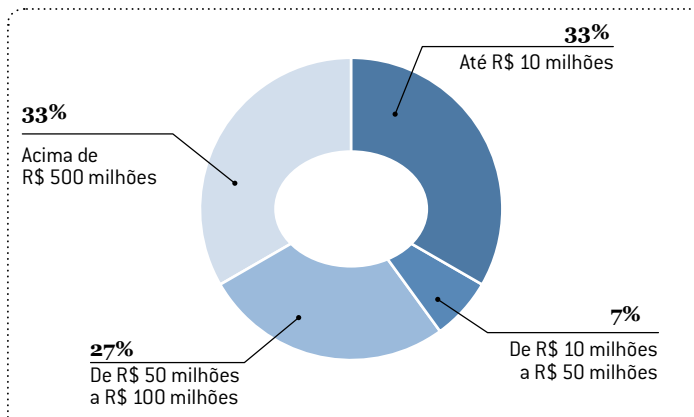

■ REGIÕES NORTE E NORDESTE