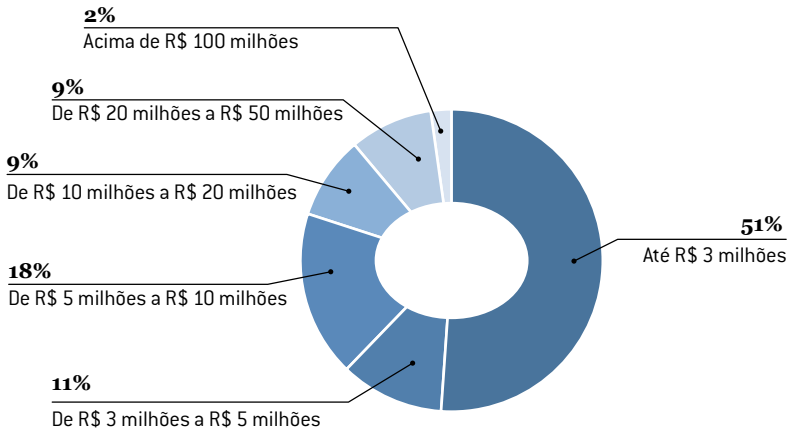

Faturamento bruto anual das empresas de instalação – por região

A maioria das instaladoras também afirmou, neste levantamento, apresentar faturamento bruto anual de até R$ 3 milhões.

■ SÃO PAULO