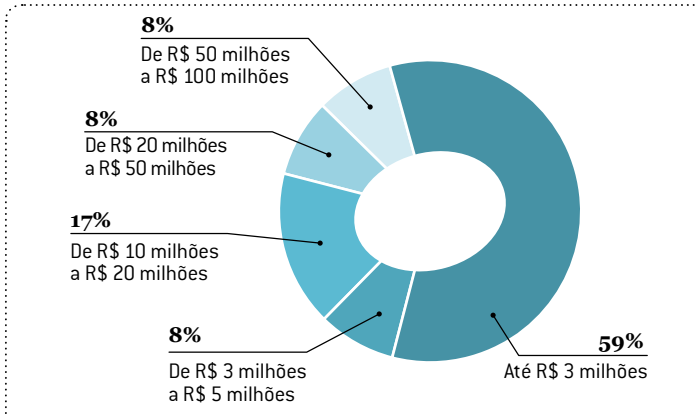

## Faturamento bruto anual das empresas de engenharia e consultoria – por região

A maioria das empresas consultadas e que respondeu aos questionamentos desta pesquisa fatura até R\$ 3 milhões por ano.

■ SÃO PAULO

■ SUDESTE - RJ / ES / MG

■ REGIÕES NORTE E NORDESTE

■ REGIÃO SUL

■ REGIÃO CENTRO-OESTE

## ANÁLISE DO MERCADO BRASILEIRO DE INSTALAÇÃO ELÉTRICA

Assim como se observou com as empresas de engenharia, as instaladoras também atuam com mais força nas áreas de baixa e média tensão. Veja como é a participação dos segmentos atendidos.

### ÁREAS DE ATUAÇÃO

Indústrias, construtoras e empresas de engenharia são, nessa ordem, os principais clientes identificados pelas instaladoras que participaram desta pesquisa.