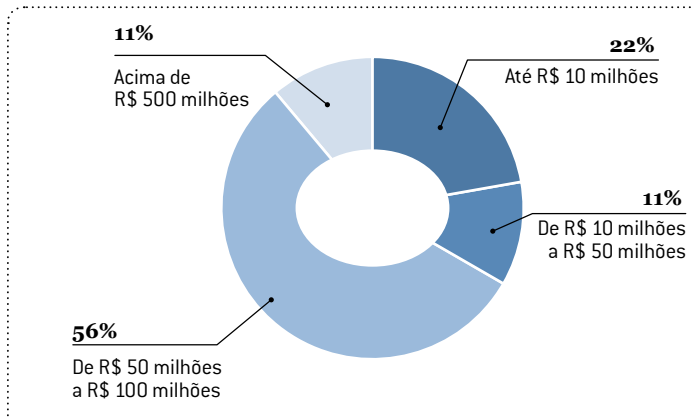

**Opinião das empresas, por região, quanto ao tamanho total anual do mercado brasileiro de instalação elétrica**

Confira, nos gráficos a seguir, as opiniões das empresas consultadas quanto ao tamanho total anual do mercado brasileiro de instalações elétricas. A maioria das empresas da região Centro-oeste, por exemplo, acredita que este setor fature anualmente entre R\$ 50 milhões e R\$ 100 milhões. Veja o que pensam as instaladoras das outras regiões do Brasil.

■ **SÃO PAULO**

■ SUDESTE - RJ / ES / MG

■ REGIÕES NORTE E NORDESTE

■ REGIÃO SUL

■ REGIÃO CENTRO-OESTE