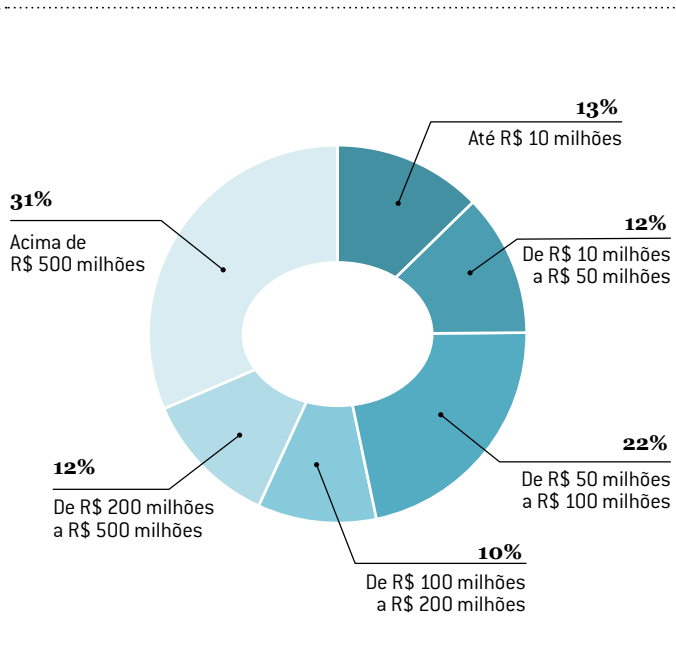

■ **PERCEPÇÃO SOBRE O TAMANHO ANUAL TOTAL DO MERCADO DE ENGENHARIA E CONSULTORIA NO SETOR ELÉTRICO (TOTAL)**