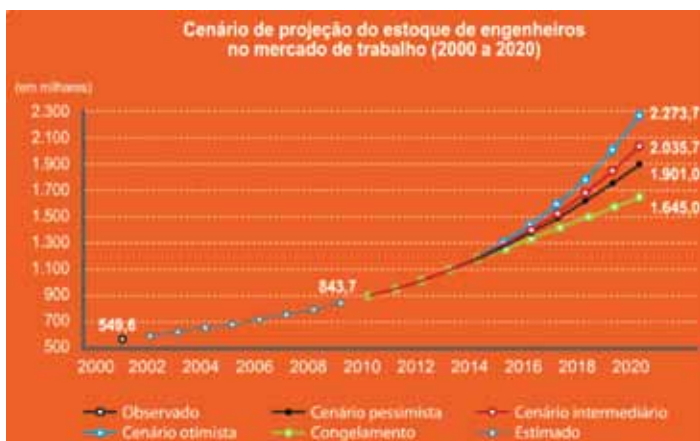

Fonte: Estudo "Projeções de mão de obra qualificada no Brasil: uma proposta inicial com cenários para a disponibilidade de engenheiros até 2020", do IPEA

otimista. Em um cenário intermediário, haveria uma taxa de crescimento de 11,81% no número de ingressantes nos cursos de engenharias no ano de 2020. Confira a projeção do Ipea:

Apesar da carência de engenheiros, o número de graduações vem aumentando: saltou de 454 cursos em 1995 para 3.045 em 2012. E o mercado continua superaquecido e entusiasmado com as obras de infraestrutura que estão em projeto ou em andamento para atender às necessidades futuras, especialmente com os eventos que se aproximam (Copa do Mundo e Olimpíadas).

A pesquisa publicada nas páginas a seguir com o mercado de

engenharia e de instalação confirma o entusiasmo do setor. As 213 empresas de engenharia e consultoria que participaram do levantamento esperam crescimento médio de 16% para o ano de 2012. A pesquisa foi detalhada por região e as companhias do Sul e do Sudeste (RJ, MG e ES) são as mais otimistas, aguardando crescimento de 21% para o setor. As instaladoras (128 empresas) também estão esperançosas e acreditam em um crescimento médio da ordem de 18% para o ano. Novamente, as empresas do Sul e do Sudeste demonstram maior otimismo, prevendo crescimento para o setor de 26% e 20%, respectivamente.

Confira a pesquisa na íntegra com gráficos ilustrativos. Ao fim, tenha acesso a uma planilha com dados sobre serviços oferecidos, áreas de atuação, certificações obtidas, número de funcionários e outras informações sobre cada uma das empresas que participa do estudo.

ANÁLISE DO MERCADO BRASILEIRO DE ENGENHARIA E CONSULTORIA

Somadas as respostas das empresas de todas as regiões, foi possível montar um perfil com a classificação das áreas de atuação das empresas de engenharia e de consultoria do País. Como pode ser visto no gráfico a seguir, serviços voltados para instalações de baixa e média tensão são os mais procurados, segundo as empresas que participaram da pesquisa. Respectivamente, 88% e 80% das 213 empresas deste segmento disseram trabalhar com baixa e média tensão, enquanto apenas 26% afirmaram executar trabalhos para a área de telecomunicações.