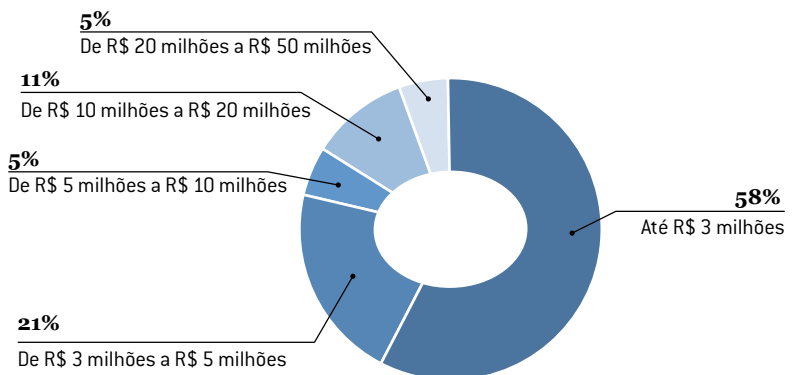

■ SUDESTE - RJ / ES / MG