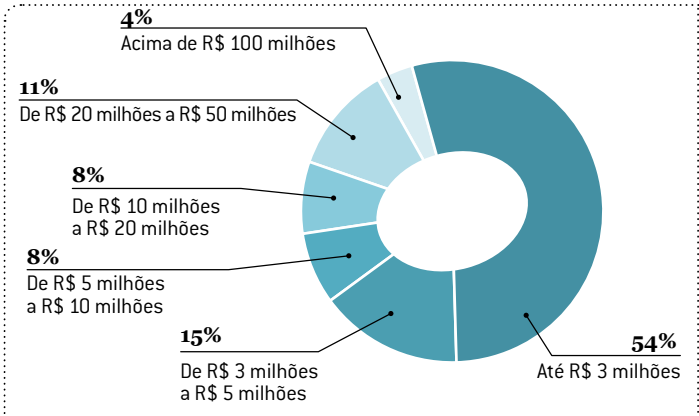

■ REGIÃO SUL