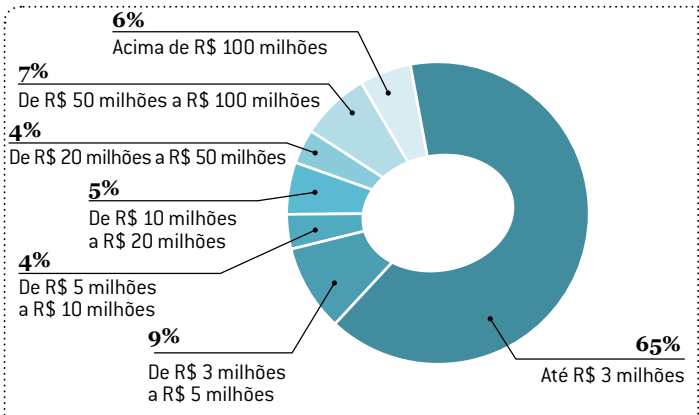

■ SUDESTE - RJ / ES / MG